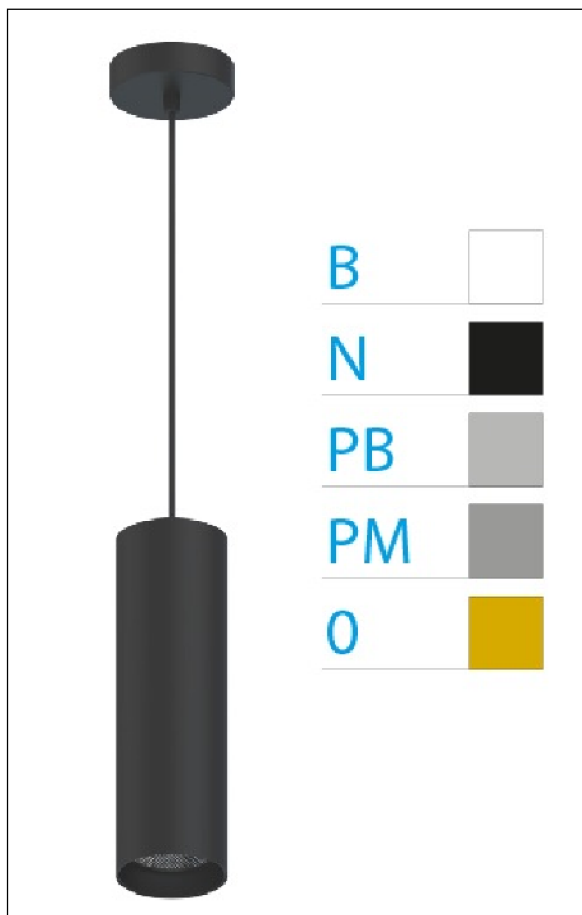

DOWNLIGHT ELLEN COLGANTE NEGRO 12W 4000K 50° PB PUSH

Lighting with you

REFERENCIA	61407C50PBA
EAN-13	8433973548484
CONSUMO	12W
°K	4000K
COLOR ITEM	Negro
MATERIAL PRODUCTO	Aluminio + PC
COLOR DIFUSOR	Plata Brillo
LUMENS/WATT	90Lm/W
LUMENS CHIP	1080LM
CHIP	LUMINUS
NUMERO CHIPS	1 PCS
DRIVER	HEP
VIDA UTIL	30000H
FLICKER	No Flicker
%THD	≤12%
FACTOR DE POTENCIA	≥0.90
SDCM	<5
REGULACION	PUSH
IP	20
IK	IK06
PROT.SOBRETENSIONES	1KV
ORIENTABLE	No
ANGULO APERTURA	50°
TEMP. TRABAJO	-20°+45°
VOLTAJE ENTRADA	AC200V-240V
CLASE	CLASE II
VOLTAJE SALIDA	27-38V
FRECUENCIA	50/60HZ
mA	300mA
CRI	≥90
UGR	<16
DIAMETRO	55mm
ALTURA	260mm
PESO	0,45Kg
GARANTIA	5 Años
CERTIFICADO	CE & RoHS