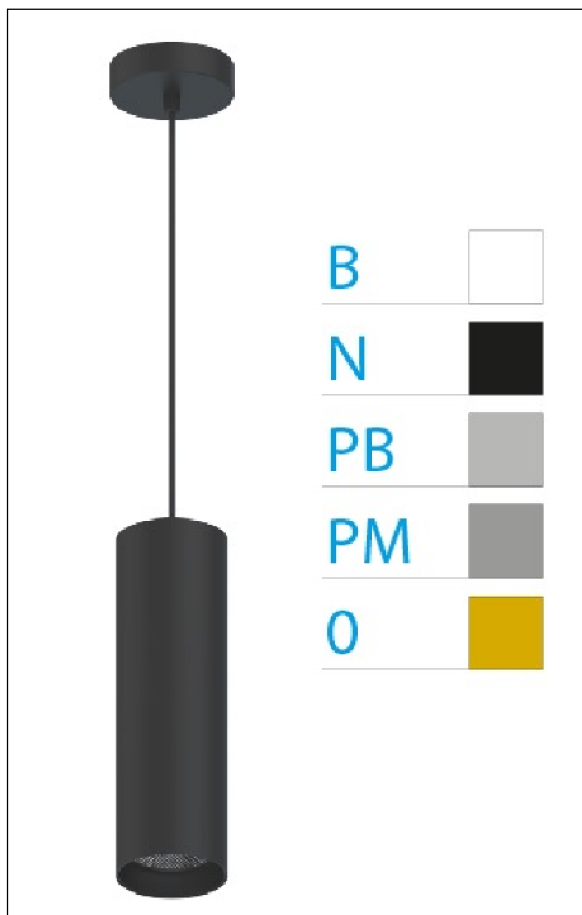

DOWNLIGHT ELLEN COLGANTE NEGRO 12W 4000K 50° PB S/R

Lighting with you

REFERENCIA	61407C50PBSR
EAN-13	8433973548231
CONSUMO	12W
°K	4000K
COLOR ITEM	Negro
MATERIAL PRODUCTO	Aluminio + PC
COLOR DIFUSOR	Plata Brillo
LUMENS/WATT	90Lm/W
LUMENS CHIP	1080LM
CHIP	LUMINUS
NUMERO CHIPS	1 PCS
DRIVER	HEP
VIDA UTIL	30000H
FLICKER	No Flicker
%THD	≤12%
FACTOR DE POTENCIA	≥0.90
SDCM	<5
REGULACION	S/R
IP	20
IK	IK06
PROT.SOBRETENSIONES	1KV
ORIENTABLE	No
ANGULO APERTURA	50°
TEMP. TRABAJO	-20°+45°
VOLTAJE ENTRADA	AC200V-240V
CLASE	CLASE II
VOLTAJE SALIDA	27-38V
FRECUENCIA	50/60HZ
mA	300mA
CRI	≥90
UGR	<16
DIAMETRO	55mm
ALTURA	260mm
PESO	0,45Kg
GARANTIA	5 Años
CERTIFICADO	CE & RoHS