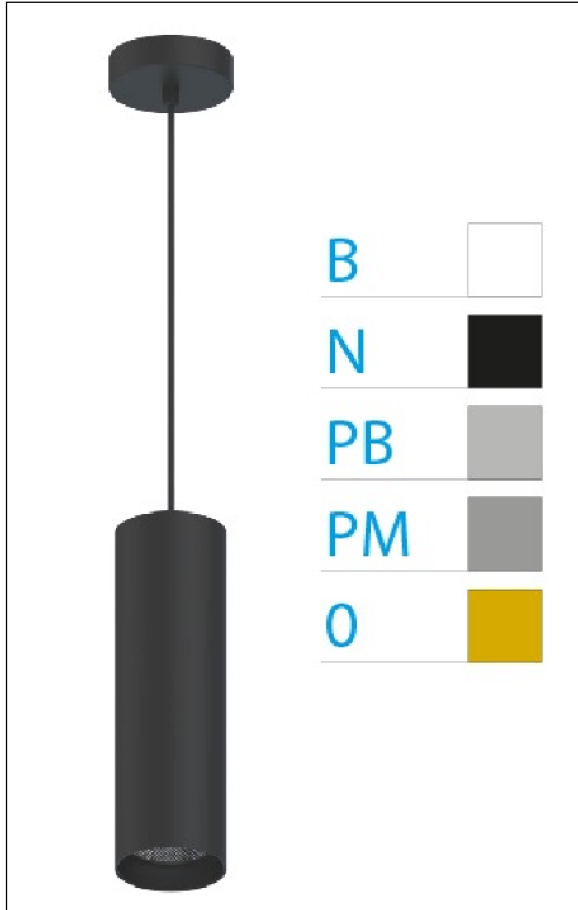

DOWNLIGHT ELLEN COLGANTE NEGRO 12W 4000K 50° PM 1-10V

Lighting with you

REFERENCIA	61407C50PMB
EAN-13	8433973548729
CONSUMO	12W
°K	4000K
COLOR ITEM	Negro
MATERIAL PRODUCTO	Aluminio + PC
COLOR DIFUSOR	Plata Mate
LUMENS/WATT	90Lm/W
LUMENS CHIP	1080LM
CHIP	LUMINUS
NUMERO CHIPS	1 PCS
DRIVER	HEP
VIDA UTIL	30000H
FLICKER	No Flicker
%THD	≤12%
FACTOR DE POTENCIA	≥0.90
SDCM	<5
REGULACION	1-10V
IP	20
IK	IK06
PROT.SOBRETENSIONES	1KV
ORIENTABLE	No
ANGULO APERTURA	50°
TEMP. TRABAJ	-20°+45°
VOLTAJE ENTRADA	AC200V-240V
CLASE	CLASE II
VOLTAJE SALIDA	27-38V
FRECUENCIA	50/60HZ
mA	300mA
CRI	≥90
UGR	<16
DIAMETRO	55mm
ALTURA	260mm
PESO	0,45Kg
GARANTIA	5 Años
CERTIFICADO	CE & RoHS