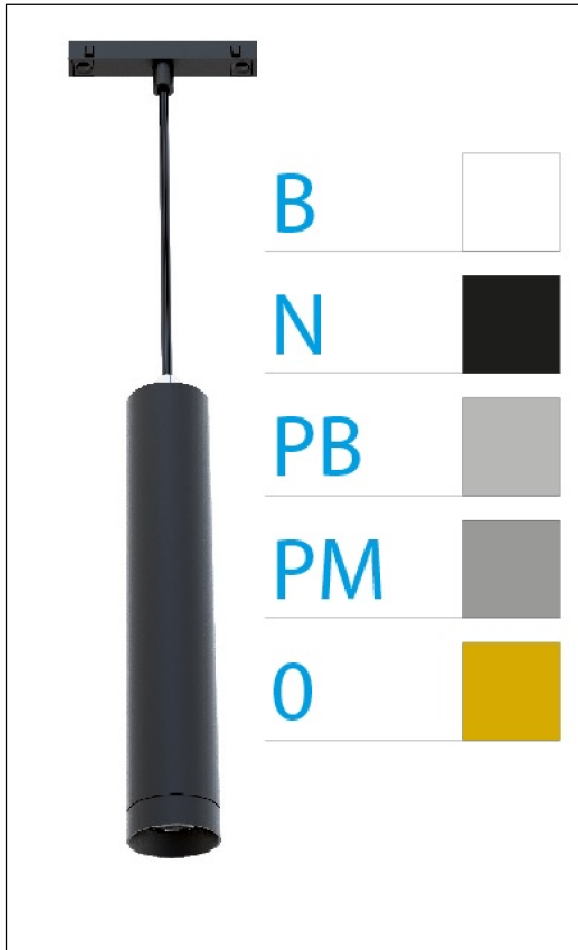

DOWNLIGHT ELLEN COLGANTE CARRIL NEGRO

12W 4000K 15° NEGRO DALI

Lighting with you

REFERENCIA	61407CC15NC
EAN-13	8433973558360
CONSUMO	12W
°K	4000K
COLOR ITEM	Negro
MATERIAL PRODUCTO	Aluminio+PC
COLOR DIFUSOR	Negro
LUMENS/WATIO	90Lm/W
LUMENS CHIP	1080LM
CHIP	LUMINUS
NUMERO CHIPS	1 PCS
DRIVER	HEP
VIDA UTIL	30000H
FLICKER	No Flicker
%THD	≤12%
FACTOR DE POTENCIA	PF ≥0.90
SDCM	<5
REGULACION	DALI
IP	IP20
IK	IK06
PROT.SOBRETENSIONES	1KV
ORIENTABLE	No
ANGULO APERTURA	15°
TEMP. TRABAJ	-20°+45°
VOLTAJE SALIDA	AC200V-240V
VOLTAJE ENTRADA	27-38V
FRECUENCIA	50/60HZ
mA	300mA
CRI	≥90
UGR	<16
DIAMETRO	55mm
ALTURA	260mm
PESO	0,45Kg
GARANTIA	5 AÑOS
CERTIFICADO	CE & RoHS