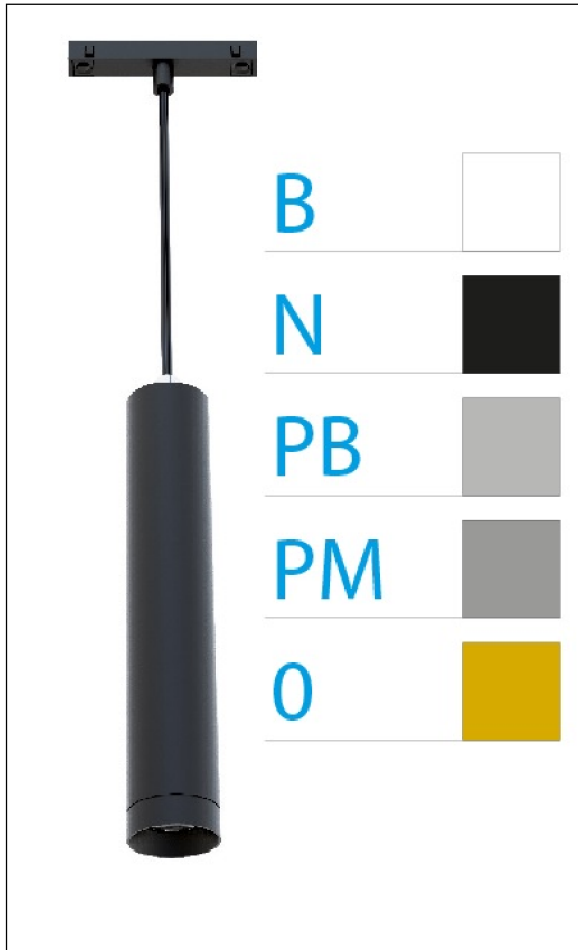

DOWNLIGHT ELLEN COLGANTE CARRIL NEGRO 12W 4000K 15° ORO PUSH

REFERENCIA	61407CC150A
EAN-13	8433973557899
CONSUMO	12W
°K	4000K
COLOR ITEM	Negro
MATERIAL PRODUCTO	Aluminio+PC
COLOR DIFUSOR	Oro
LUMENS/WATIO	90Lm/W
LUMENS CHIP	1080LM
CHIP	LUMINUS
NUMERO CHIPS	1 PCS
DRIVER	HEP
VIDA UTIL	30000H
FLICKER	No Flicker
%THD	≤12%
FACTOR DE POTENCIA	PF ≥0.90
SDCM	<5
REGULACION	PUSH
IP	IP20
IK	IK06
PROT.SOBRETENSIONES	1KV
ORIENTABLE	No
ANGULO APERTURA	15°
TEMP. TRABAJ	-20°+45°
VOLTAJE SALIDA	AC200V-240V
VOLTAJE ENTRADA	27-38V
FRECUENCIA	50/60HZ
mA	300mA
CRI	≥90
UGR	<16
DIAMETRO	55mm
ALTURA	260mm
PESO	0,45Kg
GARANTIA	5 AÑOS
CERTIFICADO	CE & RoHS