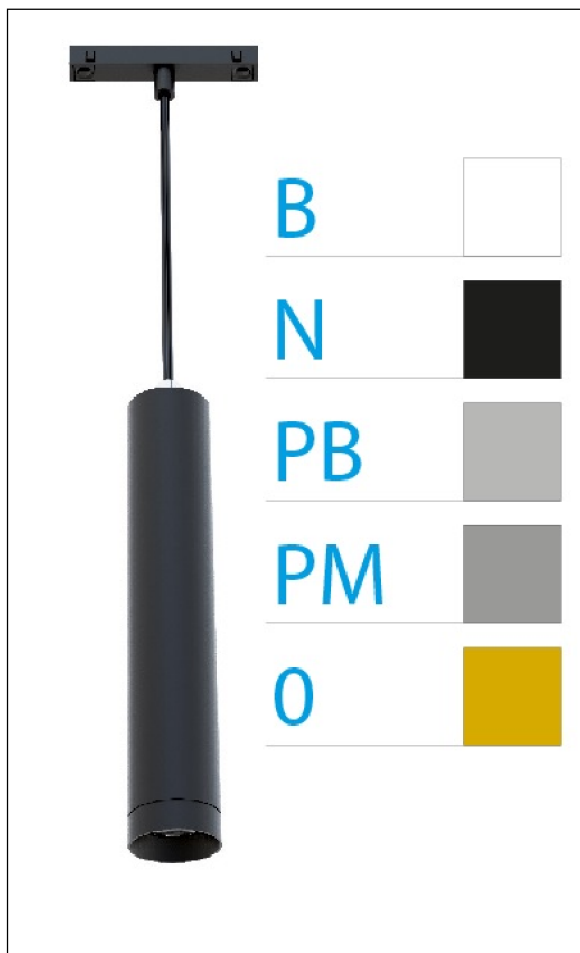

# DOWNLIGHT ELLEN COLGANTE CARRIL NEGRO 12W 4000K 15° PLATA BRILLO PUSH

<b>REFERENCIA</b>	61407CC15PBA
<b>EAN-13</b>	8433973557882
<b>CONSUMO</b>	12W
<b>°K</b>	4000K
<b>COLOR ITEM</b>	Negro
<b>MATERIAL PRODUCTO</b>	Aluminio+PC
<b>COLOR DIFUSOR</b>	Plata Brillo
<b>LUMENS/WATIO</b>	90Lm/W
<b>LUMENS CHIP</b>	1080LM
<b>CHIP</b>	LUMINUS
<b>NUMERO CHIPS</b>	1 PCS
<b>DRIVER</b>	HEP
<b>VIDA UTIL</b>	30000H
<b>FLICKER</b>	No Flicker
<b>%THD</b>	≤12%
<b>FACTOR DE POTENCIA</b>	PF ≥0.90
<b>SDCM</b>	<5
<b>REGULACION</b>	PUSH
<b>IP</b>	IP20
<b>IK</b>	IK06
<b>PROT.SOBRETENSIONES</b>	1KV
<b>ORIENTABLE</b>	No
<b>ANGULO APERTURA</b>	15°
<b>TEMP. TRABAJ</b>	-20°+45°
<b>VOLTAJE SALIDA</b>	AC200V-240V
<b>VOLTAJE ENTRADA</b>	27-38V
<b>FRECUENCIA</b>	50/60HZ
<b>mA</b>	300mA
<b>CRI</b>	≥90
<b>UGR</b>	<16
<b>DIAMETRO</b>	55mm
<b>ALTURA</b>	260mm
<b>PESO</b>	0,45Kg
<b>GARANTIA</b>	5 AÑOS
<b>CERTIFICADO</b>	CE & RoHS