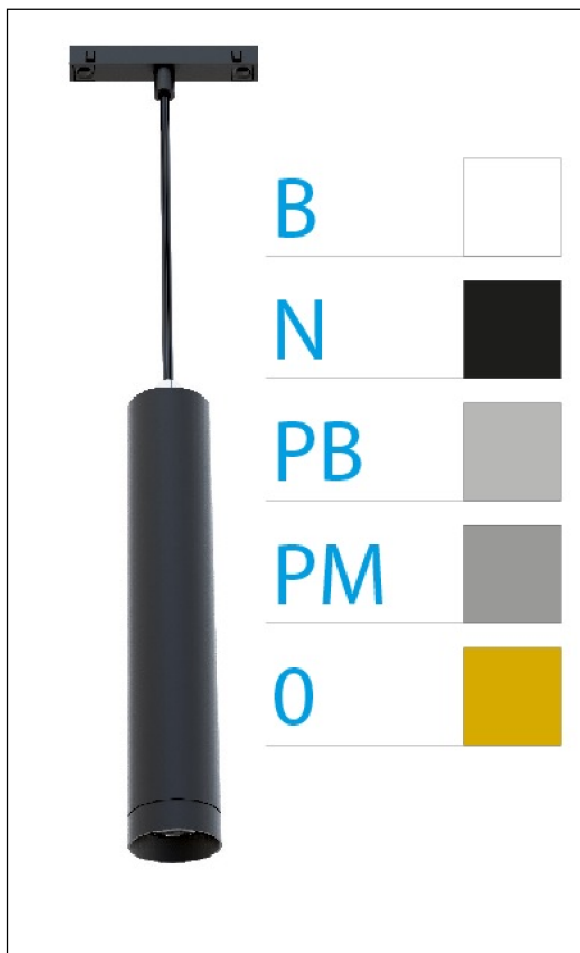

# DOWNLIGHT ELLEN COLGANTE CARRIL NEGRO 12W 4000K 15° PLATA BRILLO 1-10V

<b>REFERENCIA</b>	61407CC15PBB
<b>EAN-13</b>	8433973558131
<b>CONSUMO</b>	12W
<b>°K</b>	4000K
<b>COLOR ITEM</b>	Negro
<b>MATERIAL PRODUCTO</b>	Aluminio+PC
<b>COLOR DIFUSOR</b>	Plata Brillo
<b>LUMENS/WATIO</b>	90Lm/W
<b>LUMENS CHIP</b>	1080LM
<b>CHIP</b>	LUMINUS
<b>NUMERO CHIPS</b>	1 PCS
<b>DRIVER</b>	HEP
<b>VIDA UTIL</b>	30000H
<b>FLICKER</b>	No Flicker
<b>%THD</b>	≤12%
<b>FACTOR DE POTENCIA</b>	PF ≥0.90
<b>SDCM</b>	<5
<b>REGULACION</b>	1-10V
<b>IP</b>	IP20
<b>IK</b>	IK06
<b>PROT.SOBRETENSIONES</b>	1KV
<b>ORIENTABLE</b>	No
<b>ANGULO APERTURA</b>	15°
<b>TEMP. TRABAJ</b>	-20°+45°
<b>VOLTAJE SALIDA</b>	AC200V-240V
<b>VOLTAJE ENTRADA</b>	27-38V
<b>FRECUENCIA</b>	50/60HZ
<b>mA</b>	300mA
<b>CRI</b>	≥90
<b>UGR</b>	<16
<b>DIAMETRO</b>	55mm
<b>ALTURA</b>	260mm
<b>PESO</b>	0,45Kg
<b>GARANTIA</b>	5 AÑOS
<b>CERTIFICADO</b>	CE & RoHS