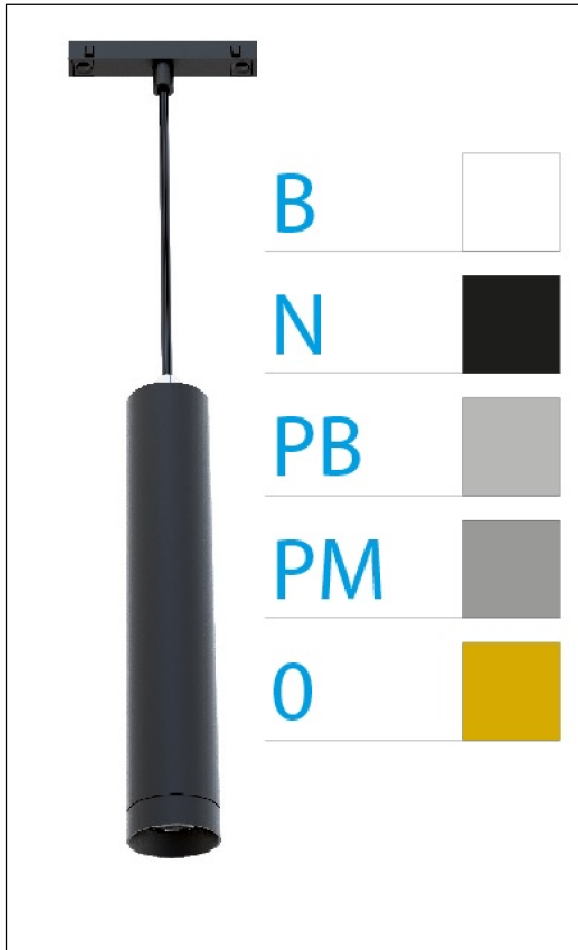

DOWNLIGHT ELLEN COLGANTE CARRIL NEGRO 12W 4000K 15° PLATA MATE DALI

REFERENCIA	61407CC15PMC
EAN-13	8433973558377
CONSUMO	12W
°K	4000K
COLOR ITEM	Negro
MATERIAL PRODUCTO	Aluminio+PC
COLOR DIFUSOR	Plata Mate
LUMENS/WATIO	90Lm/W
LUMENS CHIP	1080LM
CHIP	LUMINUS
NUMERO CHIPS	1 PCS
DRIVER	HEP
VIDA UTIL	30000H
FLICKER	No Flicker
%THD	≤12%
FACTOR DE POTENCIA	PF ≥0.90
SDCM	<5
REGULACION	DALI
IP	IP20
IK	IK06
PROT.SOBRETENSIONES	1KV
ORIENTABLE	No
ANGULO APERTURA	15°
TEMP. TRABAJ	-20°+45°
VOLTAJE SALIDA	AC200V-240V
VOLTAJE ENTRADA	27-38V
FRECUENCIA	50/60HZ
mA	300mA
CRI	≥90
UGR	<16
DIAMETRO	55mm
ALTURA	260mm
PESO	0,45Kg
GARANTIA	5 AÑOS
CERTIFICADO	CE & RoHS