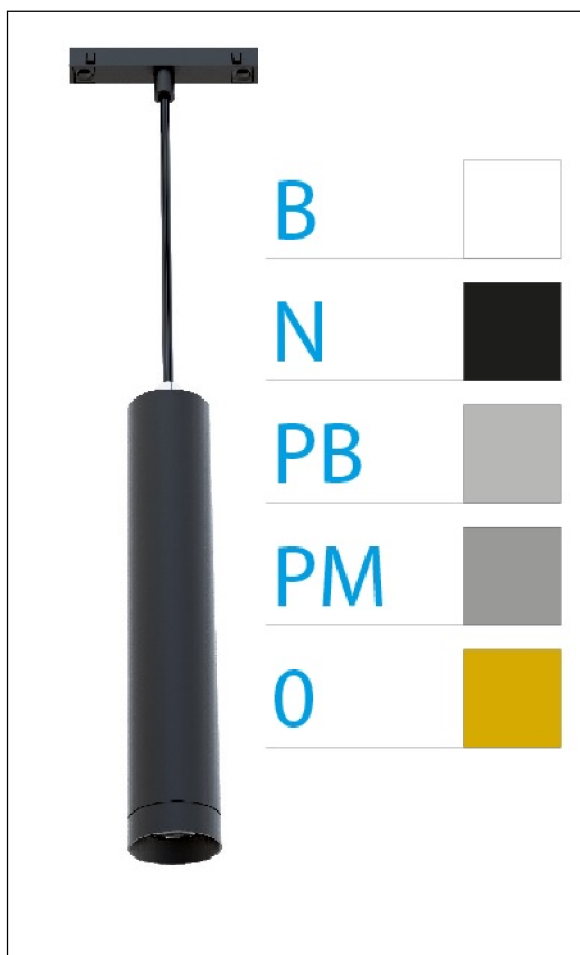

DOWNLIGHT ELLEN COLGANTE CARRIL NEGRO 12W 4000K 20° BLANCO PUSH

Lighting with you

REFERENCIA	61407CC20BA
EAN-13	8433973557905
CONSUMO	12W
°K	4000K
COLOR ITEM	Negro
MATERIAL PRODUCTO	Aluminio+PC
COLOR DIFUSOR	Blanco
LUMENS/WATIO	90Lm/W
LUMENS CHIP	1080LM
CHIP	LUMINUS
NUMERO CHIPS	1 PCS
DRIVER	HEP
VIDA UTIL	30000H
FLICKER	No Flicker
%THD	≤12%
FACTOR DE POTENCIA	PF ≥0.90
SDCM	<5
REGULACION	PUSH
IP	IP20
IK	IK06
PROT.SOBRETENSIONES	1KV
ORIENTABLE	No
ANGULO APERTURA	20°
TEMP. TRABAJ	-20°+45°
VOLTAJE SALIDA	AC200V-240V
VOLTAJE ENTRADA	27-38V
FRECUENCIA	50/60HZ
mA	300mA
CRI	≥90
UGR	<16
DIAMETRO	55mm
ALTURA	260mm
PESO	0,45Kg
GARANTIA	5 AÑOS
CERTIFICADO	CE & RoHS