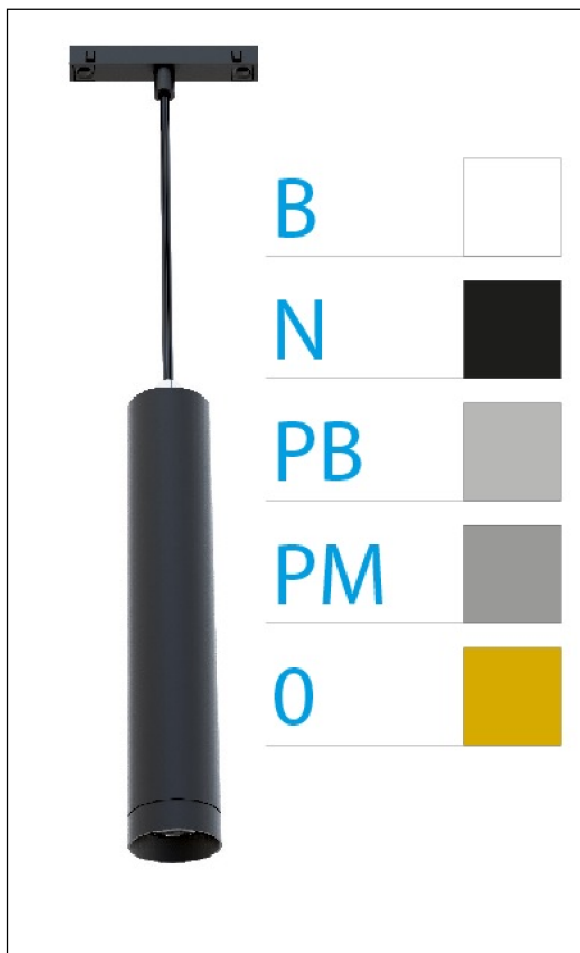

DOWNLIGHT ELLEN COLGANTE CARRIL NEGRO

12W 4000K 20° BLANCO S/R

Lighting with you

REFERENCIA	61407CC20BSR
EAN-13	8433973557653
CONSUMO	12W
°K	4000K
COLOR ITEM	Negro
MATERIAL PRODUCTO	Aluminio+PC
COLOR DIFUSOR	Blanco
LUMENS/WATIO	90Lm/W
LUMENS CHIP	1080LM
CHIP	LUMINUS
NUMERO CHIPS	1 PCS
DRIVER	HEP
VIDA UTIL	30000H
FLICKER	No Flicker
%THD	≤12%
FACTOR DE POTENCIA	PF ≥0.90
SDCM	<5
REGULACION	S/R
IP	IP20
IK	IK06
PROT.SOBRETENSIONES	1KV
ORIENTABLE	No
ANGULO APERTURA	20°
TEMP. TRABAJ	-20°+45°
VOLTAJE SALIDA	AC200V-240V
VOLTAJE ENTRADA	27-38V
FRECUENCIA	50/60HZ
mA	300mA
CRI	≥90
UGR	<16
DIAMETRO	55mm
ALTURA	260mm
PESO	0,45Kg
GARANTIA	5 AÑOS
CERTIFICADO	CE & RoHS