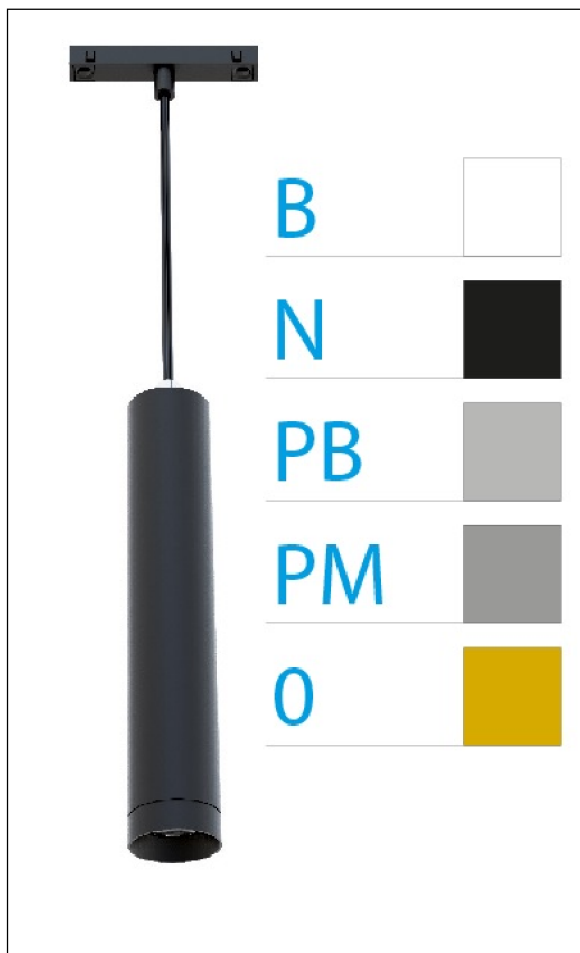

DOWNLIGHT ELLEN COLGANTE CARRIL NEGRO

12W 4000K 20° NEGRO 1-10V

Lighting with you

REFERENCIA	61407CC20NB
EAN-13	8433973558162
CONSUMO	12W
°K	4000K
COLOR ITEM	Negro
MATERIAL PRODUCTO	Aluminio+PC
COLOR DIFUSOR	Negro
LUMENS/WATIO	90Lm/W
LUMENS CHIP	1080LM
CHIP	LUMINUS
NUMERO CHIPS	1 PCS
DRIVER	HEP
VIDA UTIL	30000H
FLICKER	No Flicker
%THD	≤12%
FACTOR DE POTENCIA	PF ≥0.90
SDCM	<5
REGULACION	1-10V
IP	IP20
IK	IK06
PROT.SOBRETENSIONES	1KV
ORIENTABLE	No
ANGULO APERTURA	20°
TEMP. TRABAJ	-20°+45°
VOLTAJE SALIDA	AC200V-240V
VOLTAJE ENTRADA	27-38V
FRECUENCIA	50/60HZ
mA	300mA
CRI	≥90
UGR	<16
DIAMETRO	55mm
ALTURA	260mm
PESO	0,45Kg
GARANTIA	5 AÑOS
CERTIFICADO	CE & RoHS