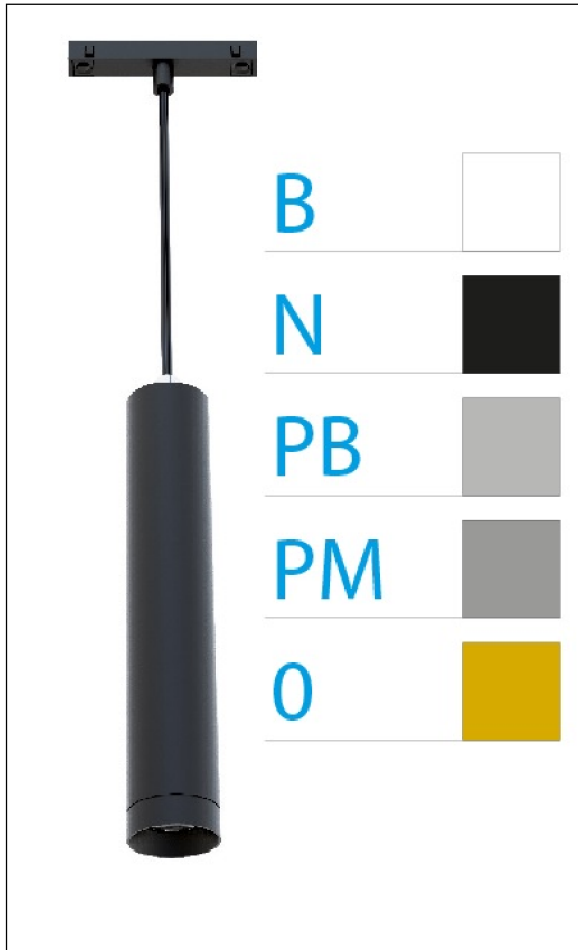

DOWNLIGHT ELLEN COLGANTE CARRIL NEGRO

12W 4000K 20° NEGRO S/R

REFERENCIA	61407CC20NSR
EAN-13	8433973557660
CONSUMO	12W
°K	4000K
COLOR ITEM	Negro
MATERIAL PRODUCTO	Aluminio+PC
COLOR DIFUSOR	Negro
LUMENS/WATIO	90Lm/W
LUMENS CHIP	1080LM
CHIP	LUMINUS
NUMERO CHIPS	1 PCS
DRIVER	HEP
VIDA UTIL	30000H
FLICKER	No Flicker
%THD	≤12%
FACTOR DE POTENCIA	PF ≥0.90
SDCM	<5
REGULACION	S/R
IP	IP20
IK	IK06
PROT.SOBRETENSIONES	1KV
ORIENTABLE	No
ANGULO APERTURA	20°
TEMP. TRABAJ	-20°+45°
VOLTAJE SALIDA	AC200V-240V
VOLTAJE ENTRADA	27-38V
FRECUENCIA	50/60HZ
mA	300mA
CRI	≥90
UGR	<16
DIAMETRO	55mm
ALTURA	260mm
PESO	0,45Kg
GARANTIA	5 AÑOS
CERTIFICADO	CE & RoHS