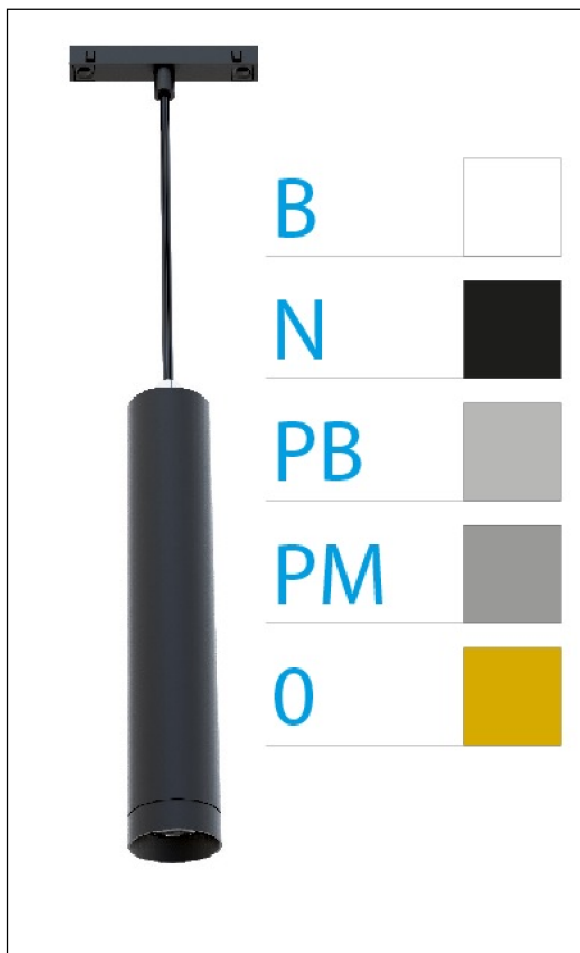

DOWNLIGHT ELLEN COLGANTE CARRIL NEGRO 12W 4000K 40° BLANCO PUSH

REFERENCIA	61407CC40BA
EAN-13	8433973558001
CONSUMO	12W
°K	4000K
COLOR ITEM	Negro
MATERIAL PRODUCTO	Aluminio+PC
COLOR DIFUSOR	Blanco
LUMENS/WATIO	90Lm/W
LUMENS CHIP	1080LM
CHIP	LUMINUS
NUMERO CHIPS	1 PCS
DRIVER	HEP
VIDA UTIL	30000H
FLICKER	No Flicker
%THD	≤12%
FACTOR DE POTENCIA	PF ≥0.90
SDCM	<5
REGULACION	PUSH
IP	IP20
IK	IK06
PROT.SOBRETENSIONES	1KV
ORIENTABLE	No
ANGULO APERTURA	40°
TEMP. TRABAJ	-20°+45°
VOLTAJE SALIDA	AC200V-240V
VOLTAJE ENTRADA	27-38V
FRECUENCIA	50/60HZ
mA	300mA
CRI	≥90
UGR	<16
DIAMETRO	55mm
ALTURA	260mm
PESO	0,45Kg
GARANTIA	5 AÑOS
CERTIFICADO	CE & RoHS