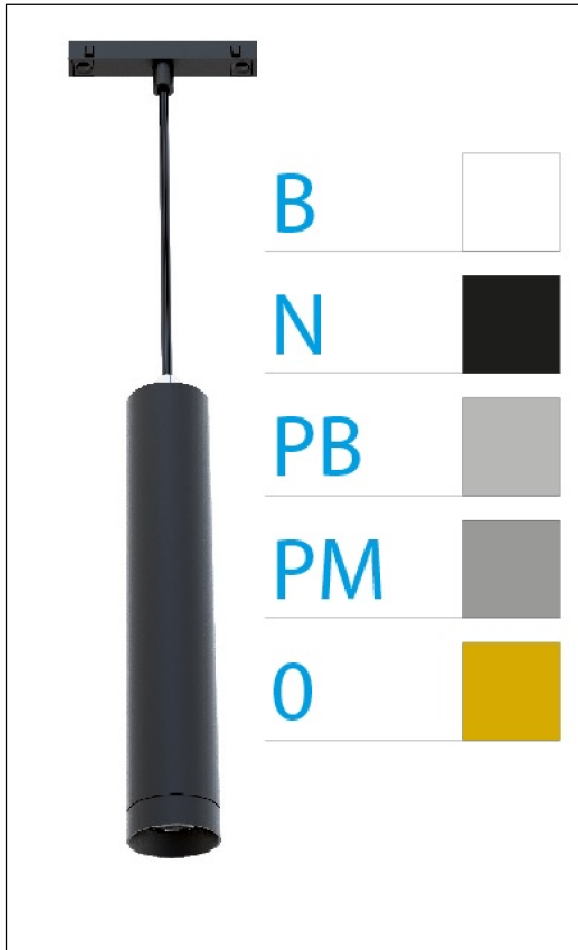

DOWNLIGHT ELLEN COLGANTE CARRIL NEGRO 12W 4000K 40° PLATA MATE DALI

REFERENCIA	61407CC40PMC
EAN-13	8433973558520
CONSUMO	12W
°K	4000K
COLOR ITEM	Negro
MATERIAL PRODUCTO	Aluminio+PC
COLOR DIFUSOR	Plata Mate
LUMENS/WATIO	90Lm/W
LUMENS CHIP	1080LM
CHIP	LUMINUS
NUMERO CHIPS	1 PCS
DRIVER	HEP
VIDA UTIL	30000H
FLICKER	No Flicker
%THD	≤12%
FACTOR DE POTENCIA	PF ≥0.90
SDCM	<5
REGULACION	DALI
IP	IP20
IK	IK06
PROT.SOBRETENSIONES	1KV
ORIENTABLE	No
ANGULO APERTURA	40°
TEMP. TRABAJ	-20°+45°
VOLTAJE SALIDA	AC200V-240V
VOLTAJE ENTRADA	27-38V
FRECUENCIA	50/60HZ
mA	300mA
CRI	≥90
UGR	<16
DIAMETRO	55mm
ALTURA	260mm
PESO	0,45Kg
GARANTIA	5 AÑOS
CERTIFICADO	CE & RoHS