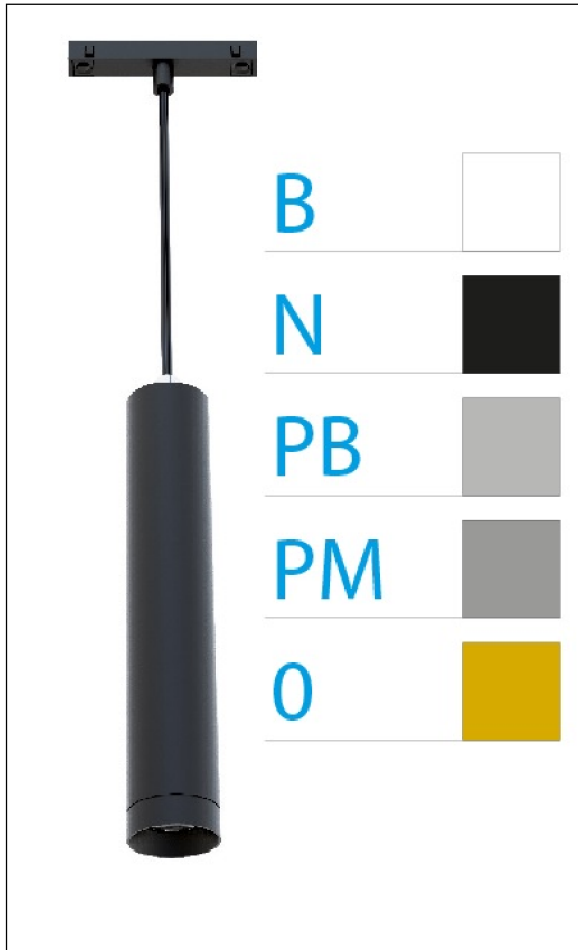

DOWNLIGHT ELLEN COLGANTE CARRIL NEGRO 12W 4000K 40° PLATA MATE S/R

REFERENCIA	61407CC40PMSR
EAN-13	8433973557776
CONSUMO	12W
°K	4000K
COLOR ITEM	Negro
MATERIAL PRODUCTO	Aluminio+PC
COLOR DIFUSOR	Plata Mate
LUMENS/WATIO	90Lm/W
LUMENS CHIP	1080LM
CHIP	LUMINUS
NUMERO CHIPS	1 PCS
DRIVER	HEP
VIDA UTIL	30000H
FLICKER	No Flicker
%THD	≤12%
FACTOR DE POTENCIA	PF ≥0.90
SDCM	<5
REGULACION	S/R
IP	IP20
IK	IK06
PROT.SOBRETENSIONES	1KV
ORIENTABLE	No
ANGULO APERTURA	40°
TEMP. TRABAJ	-20°+45°
VOLTAJE SALIDA	AC200V-240V
VOLTAJE ENTRADA	27-38V
FRECUENCIA	50/60HZ
mA	300mA
CRI	≥90
UGR	<16
DIAMETRO	55mm
ALTURA	260mm
PESO	0,45Kg
GARANTIA	5 AÑOS
CERTIFICADO	CE & RoHS