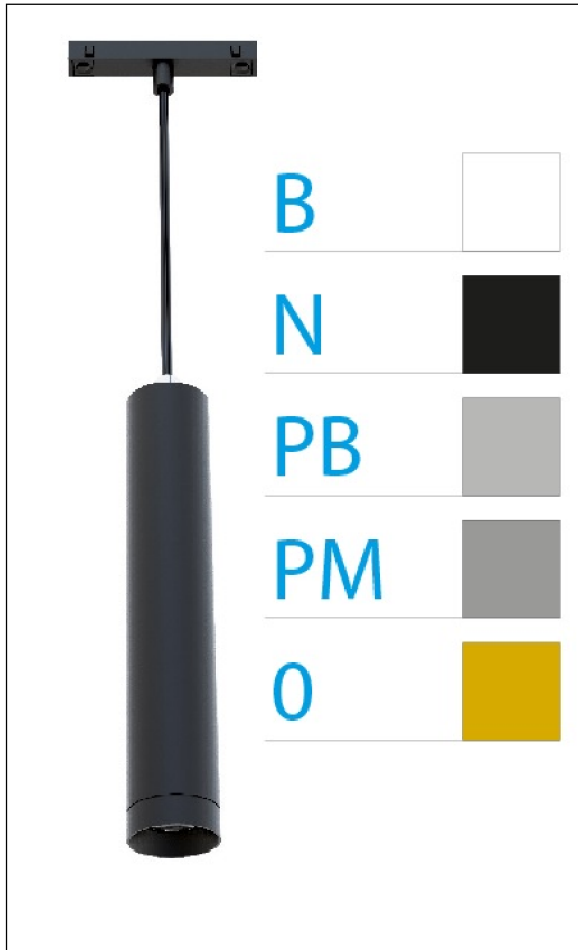

DOWNLIGHT ELLEN COLGANTE CARRIL NEGRO 12W 4000K 50° NEGRO PUSH

REFERENCIA	61407CC50NA
EAN-13	8433973558063
CONSUMO	12W
°K	4000K
COLOR ITEM	Negro
MATERIAL PRODUCTO	Aluminio+PC
COLOR DIFUSOR	Negro
LUMENS/WATIO	90Lm/W
LUMENS CHIP	1080LM
CHIP	LUMINUS
NUMERO CHIPS	1 PCS
DRIVER	HEP
VIDA UTIL	30000H
FLICKER	No Flicker
%THD	≤12%
FACTOR DE POTENCIA	PF ≥0.90
SDCM	<5
REGULACION	PUSH
IP	IP20
IK	IK06
PROT.SOBRETENSIONES	1KV
ORIENTABLE	No
ANGULO APERTURA	50°
TEMP. TRABAJ	-20°+45°
VOLTAJE SALIDA	AC200V-240V
VOLTAJE ENTRADA	27-38V
FRECUENCIA	50/60HZ
mA	300mA
CRI	≥90
UGR	<16
DIAMETRO	55mm
ALTURA	260mm
PESO	0,45Kg
GARANTIA	5 AÑOS
CERTIFICADO	CE & RoHS