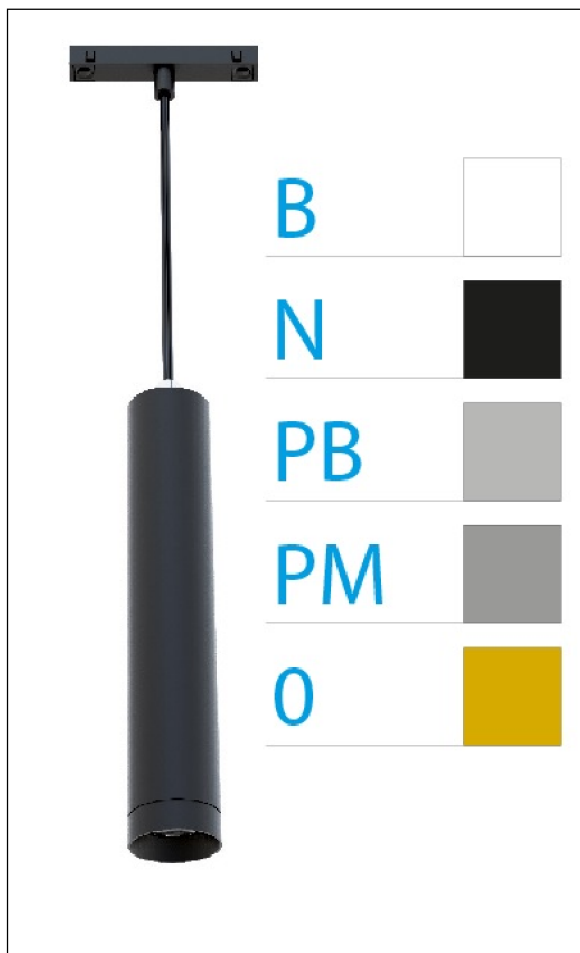

# DOWNLIGHT ELLEN COLGANTE CARRIL NEGRO

## 12W 4000K 50° ORO PUSH

<b>REFERENCIA</b>	61407CC500A
<b>EAN-13</b>	8433973558094
<b>CONSUMO</b>	12W
<b>°K</b>	4000K
<b>COLOR ITEM</b>	Negro
<b>MATERIAL PRODUCTO</b>	Aluminio+PC
<b>COLOR DIFUSOR</b>	Oro
<b>LUMENS/WATIO</b>	90Lm/W
<b>LUMENS CHIP</b>	1080LM
<b>CHIP</b>	LUMINUS
<b>NUMERO CHIPS</b>	1 PCS
<b>DRIVER</b>	HEP
<b>VIDA UTIL</b>	30000H
<b>FLICKER</b>	No Flicker
<b>%THD</b>	≤12%
<b>FACTOR DE POTENCIA</b>	PF ≥0.90
<b>SDCM</b>	<5
<b>REGULACION</b>	PUSH
<b>IP</b>	IP20
<b>IK</b>	IK06
<b>PROT.SOBRETENSIONES</b>	1KV
<b>ORIENTABLE</b>	No
<b>ANGULO APERTURA</b>	50°
<b>TEMP. TRABAJ</b>	-20°+45°
<b>VOLTAJE SALIDA</b>	AC200V-240V
<b>VOLTAJE ENTRADA</b>	27-38V
<b>FRECUENCIA</b>	50/60HZ
<b>mA</b>	300mA
<b>CRI</b>	≥90
<b>UGR</b>	<16
<b>DIAMETRO</b>	55mm
<b>ALTURA</b>	260mm
<b>PESO</b>	0,45Kg
<b>GARANTIA</b>	5 AÑOS
<b>CERTIFICADO</b>	CE & RoHS