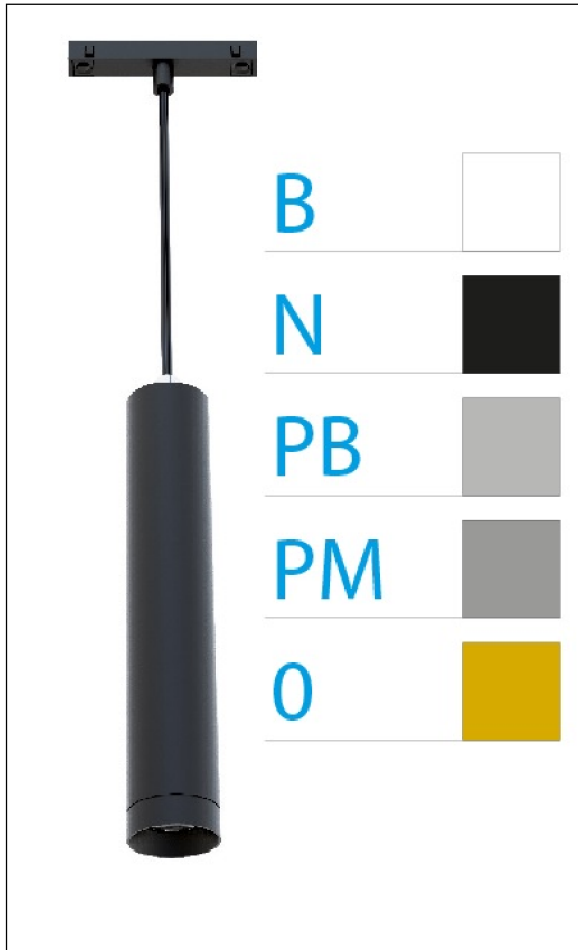

DOWNLIGHT ELLEN COLGANTE CARRIL NEGRO 12W 4000K 50° PLATA BRILLO PUSH

REFERENCIA	61407CC50PBA
EAN-13	8433973558087
CONSUMO	12W
°K	4000K
COLOR ITEM	Negro
MATERIAL PRODUCTO	Aluminio+PC
COLOR DIFUSOR	Plata Brillo
LUMENS/WATIO	90Lm/W
LUMENS CHIP	1080LM
CHIP	LUMINUS
NUMERO CHIPS	1 PCS
DRIVER	HEP
VIDA UTIL	30000H
FLICKER	No Flicker
%THD	≤12%
FACTOR DE POTENCIA	PF ≥0.90
SDCM	<5
REGULACION	PUSH
IP	IP20
IK	IK06
PROT.SOBRETENSIONES	1KV
ORIENTABLE	No
ANGULO APERTURA	50°
TEMP. TRABAJ	-20°+45°
VOLTAJE SALIDA	AC200V-240V
VOLTAJE ENTRADA	27-38V
FRECUENCIA	50/60HZ
mA	300mA
CRI	≥90
UGR	<16
DIAMETRO	55mm
ALTURA	260mm
PESO	0,45Kg
GARANTIA	5 AÑOS
CERTIFICADO	CE & RoHS