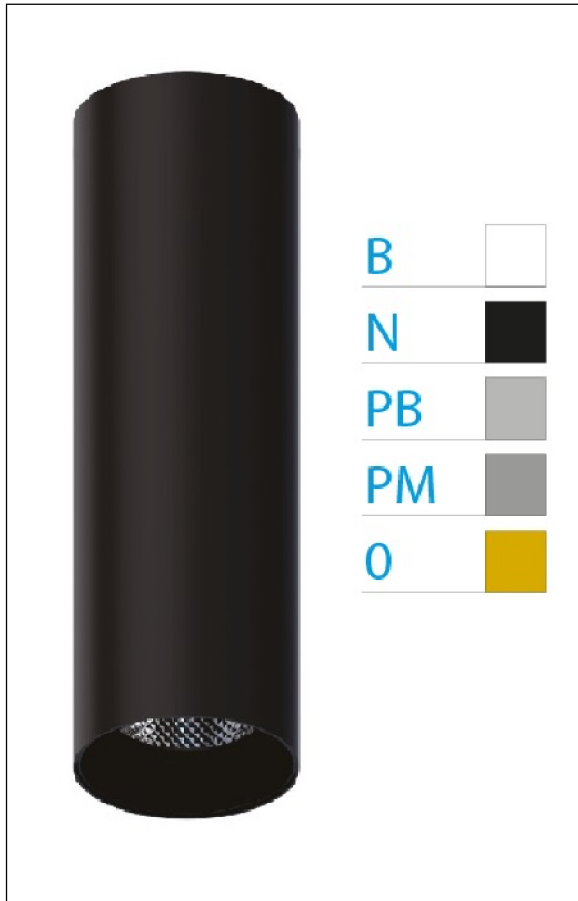

DOWNLIGHT ELLEN NEGRO SUPERFICIE 12W 4000K 15° BL PUSH

REFERENCIA	61407S15BA
EAN-13	8433973538652
CONSUMO	12W
°K	4000K
COLOR ITEM	Negro
MATERIAL PRODUCTO	Aluminio + PC
COLOR DIFUSOR	Blanco
LUMENS/WATT	90Lm/W
LUMENS CHIP	1080LM
CHIP	LUMINUS
NUMERO CHIPS	1 PCS
DRIVER	HEP
VIDA UTIL	30000H
FLICKER	No Flicker
%THD	≤12%
FACTOR DE POTENCIA	≥0.90
SDCM	<5
REGULACION	PUSH
IP	20
IK	IK06
PROT.SOBRETENSIONES	1KV
ORIENTABLE	No
ANGULO APERTURA	15°
TEMP. TRABAJ	-20°+45°
VOLTAJE ENTRADA	AC200V-240V
CLASE	CLASE II
VOLTAJE SALIDA	27-38V
FRECUENCIA	50-60HZ
mA	300mA
CRI	≥90
UGR	<16
DIAMETRO	55mm
ALTURA	260mm
PESO	0,45Kg
GARANTIA	5 Años
CERTIFICADO	CE & RoHS