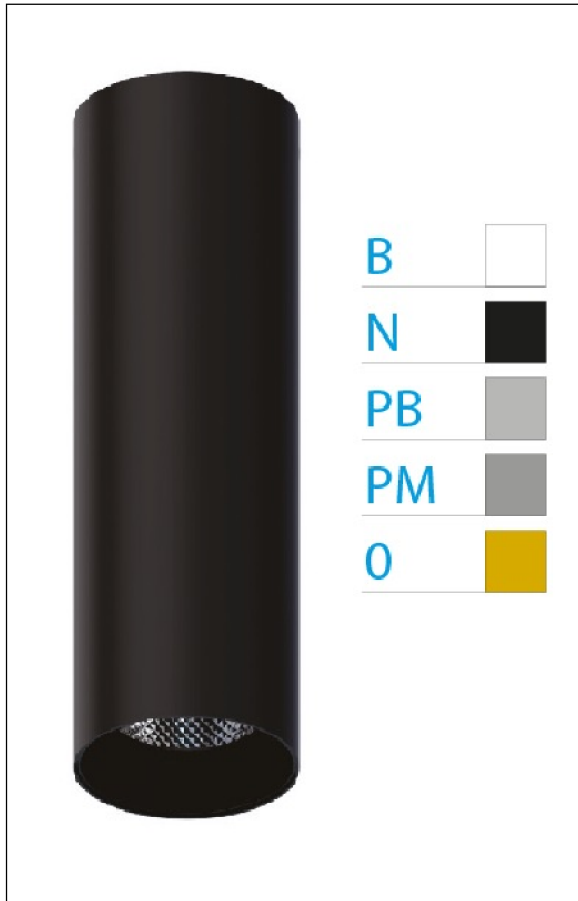

# DOWNLIGHT ELLEN NEGRO SUPERFICIE 12W 4000K 15° NG PUSH

<b>REFERENCIA</b>	61407S15NA
<b>EAN-13</b>	8433973538669
<b>CONSUMO</b>	12W
<b>°K</b>	4000K
<b>COLOR ITEM</b>	Negro
<b>MATERIAL PRODUCTO</b>	Aluminio + PC
<b>COLOR DIFUSOR</b>	Negro
<b>LUMENS/WATT</b>	90Lm/W
<b>LUMENS CHIP</b>	1080LM
<b>CHIP</b>	LUMINUS
<b>NUMERO CHIPS</b>	1 PCS
<b>DRIVER</b>	HEP
<b>VIDA UTIL</b>	30000H
<b>FLICKER</b>	No Flicker
<b>%THD</b>	≤12%
<b>FACTOR DE POTENCIA</b>	≥0.90
<b>SDCM</b>	<5
<b>REGULACION</b>	PUSH
<b>IP</b>	20
<b>IK</b>	IK06
<b>PROT.SOBRETENSIONES</b>	1KV
<b>ORIENTABLE</b>	No
<b>ANGULO APERTURA</b>	15°
<b>TEMP. TRABAJ</b>	-20°+45°
<b>VOLTAJE ENTRADA</b>	AC200V-240V
<b>CLASE</b>	CLASE II
<b>VOLTAJE SALIDA</b>	27-38V
<b>FRECUENCIA</b>	50-60HZ
<b>mA</b>	300mA
<b>CRI</b>	≥90
<b>UGR</b>	<16
<b>DIAMETRO</b>	55mm
<b>ALTURA</b>	260mm
<b>PESO</b>	0,45Kg
<b>GARANTIA</b>	5 Años
<b>CERTIFICADO</b>	CE & RoHS