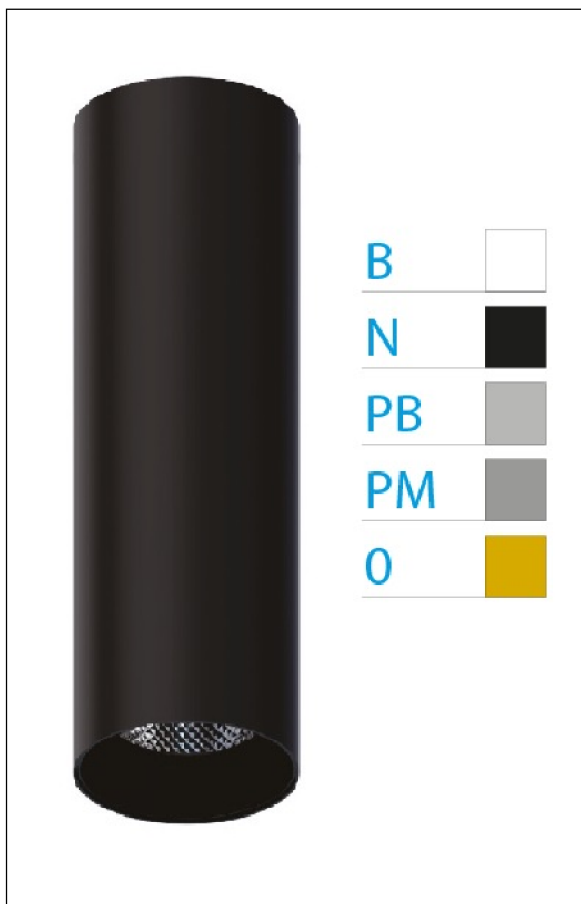

DOWNLIGHT ELLEN NEGRO SUPERFICIE 12W 4000K 15° OR DALI

REFERENCIA	61407S150C
EAN-13	8433973539192
CONSUMO	12W
°K	4000K
COLOR ITEM	Negro
MATERIAL PRODUCTO	Aluminio + PC
COLOR DIFUSOR	Oro
LUMENS/WATT	90Lm/W
LUMENS CHIP	1080LM
CHIP	LUMINUS
NUMERO CHIPS	1 PCS
DRIVER	HEP
VIDA UTIL	30000H
FLICKER	No Flicker
%THD	≤12%
FACTOR DE POTENCIA	≥0.90
SDCM	<5
REGULACION	DALI
IP	20
IK	IK06
PROT.SOBRETENSIONES	1KV
ORIENTABLE	No
ANGULO APERTURA	15°
TEMP. TRABAJ	-20°+45°
VOLTAJE ENTRADA	AC200V-240V
CLASE	CLASE II
VOLTAJE SALIDA	27-38V
FRECUENCIA	50-60HZ
mA	300mA
CRI	≥90
UGR	<16
DIAMETRO	55mm
ALTURA	260mm
PESO	0,45Kg
GARANTIA	5 Años
CERTIFICADO	CE & RoHS