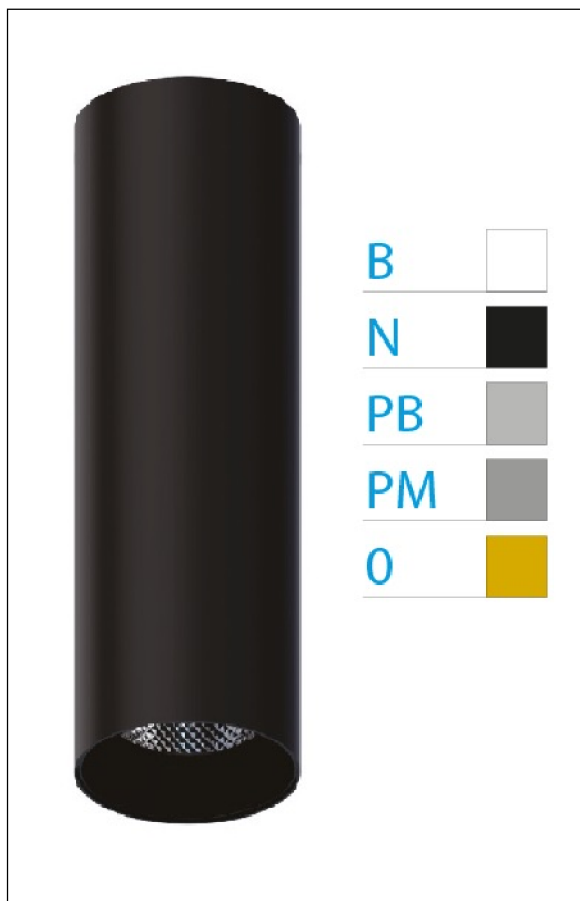

DOWNLIGHT ELLEN NEGRO SUPERFICIE 12W 4000K 15° PB 1-10V

REFERENCIA	61407S15PBB
EAN-13	8433973538935
CONSUMO	12W
°K	4000K
COLOR ITEM	Negro
MATERIAL PRODUCTO	Aluminio + PC
COLOR DIFUSOR	Plata Brillo
LUMENS/WATT	90Lm/W
LUMENS CHIP	1080LM
CHIP	LUMINUS
NUMERO CHIPS	1 PCS
DRIVER	HEP
VIDA UTIL	30000H
FLICKER	No Flicker
%THD	≤12%
FACTOR DE POTENCIA	≥0.90
SDCM	<5
REGULACION	1-10V
IP	20
IK	IK06
PROT.SOBRETENSIONES	1KV
ORIENTABLE	No
ANGULO APERTURA	15°
TEMP. TRABAJ	-20°+45°
VOLTAJE ENTRADA	AC200V-240V
CLASE	CLASE II
VOLTAJE SALIDA	27-38V
FRECUENCIA	50-60HZ
mA	300mA
CRI	≥90
UGR	<16
DIAMETRO	55mm
ALTURA	260mm
PESO	0,45Kg
GARANTIA	5 Años
CERTIFICADO	CE & RoHS