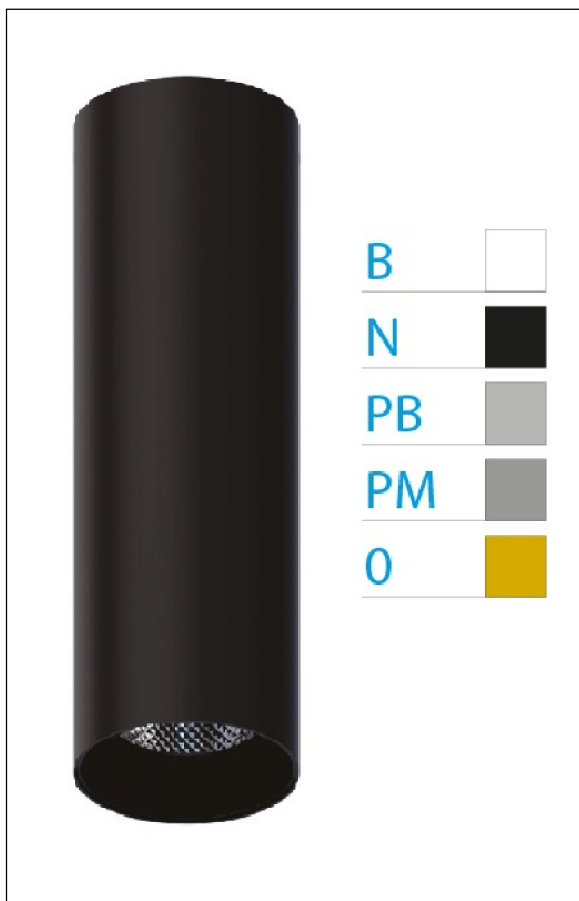

# DOWNLIGHT ELLEN NEGRO SUPERFICIE 12W 4000K 20° BL 1-10V

<b>REFERENCIA</b>	61407S20BB
<b>EAN-13</b>	8433973538959
<b>CONSUMO</b>	12W
<b>°K</b>	4000K
<b>COLOR ITEM</b>	Negro
<b>MATERIAL PRODUCTO</b>	Aluminio + PC
<b>COLOR DIFUSOR</b>	Blanco
<b>LUMENS/WATT</b>	90Lm/W
<b>LUMENS CHIP</b>	1080LM
<b>CHIP</b>	LUMINUS
<b>NUMERO CHIPS</b>	1 PCS
<b>DRIVER</b>	HEP
<b>VIDA UTIL</b>	30000H
<b>FLICKER</b>	No Flicker
<b>%THD</b>	≤12%
<b>FACTOR DE POTENCIA</b>	≥0.90
<b>SDCM</b>	<5
<b>REGULACION</b>	1-10V
<b>IP</b>	20
<b>IK</b>	IK06
<b>PROT.SOBRETENSIONES</b>	1KV
<b>ORIENTABLE</b>	No
<b>ANGULO APERTURA</b>	20°
<b>TEMP. TRABAJ</b>	-20°+45°
<b>VOLTAJE ENTRADA</b>	AC200V-240V
<b>CLASE</b>	CLASE II
<b>VOLTAJE SALIDA</b>	27-38V
<b>FRECUENCIA</b>	50-60HZ
<b>mA</b>	300mA
<b>CRI</b>	≥90
<b>UGR</b>	<16
<b>DIAMETRO</b>	55mm
<b>ALTURA</b>	260mm
<b>PESO</b>	0,45Kg
<b>GARANTIA</b>	5 Años
<b>CERTIFICADO</b>	CE & RoHS