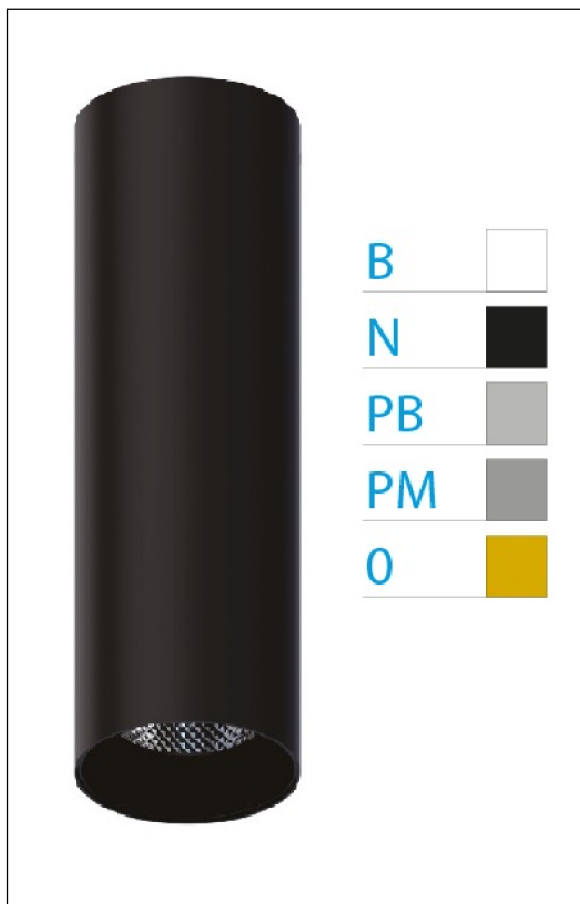

DOWNLIGHT ELLEN NEGRO SUPERFICIE 12W 4000K 20° NG S/R

REFERENCIA	61407S20NSR
EAN-13	8433973538461
CONSUMO	12W
°K	4000K
COLOR ITEM	Negro
MATERIAL PRODUCTO	Aluminio + PC
COLOR DIFUSOR	Negro
LUMENS/WATT	90Lm/W
LUMENS CHIP	1080LM
CHIP	LUMINUS
NUMERO CHIPS	1 PCS
DRIVER	HEP
VIDA UTIL	30000H
FLICKER	No Flicker
%THD	≤12%
FACTOR DE POTENCIA	≥0.90
SDCM	<5
REGULACION	S/R
IP	20
IK	IK06
PROT.SOBRETENSIONES	1KV
ORIENTABLE	No
ANGULO APERTURA	20°
TEMP. TRABAJ	-20°+45°
VOLTAJE ENTRADA	AC200V-240V
CLASE	CLASE II
VOLTAJE SALIDA	27-38V
FRECUENCIA	50-60HZ
mA	300mA
CRI	≥90
UGR	<16
DIAMETRO	55mm
ALTURA	260mm
PESO	0,45Kg
GARANTIA	5 Años
CERTIFICADO	CE & RoHS