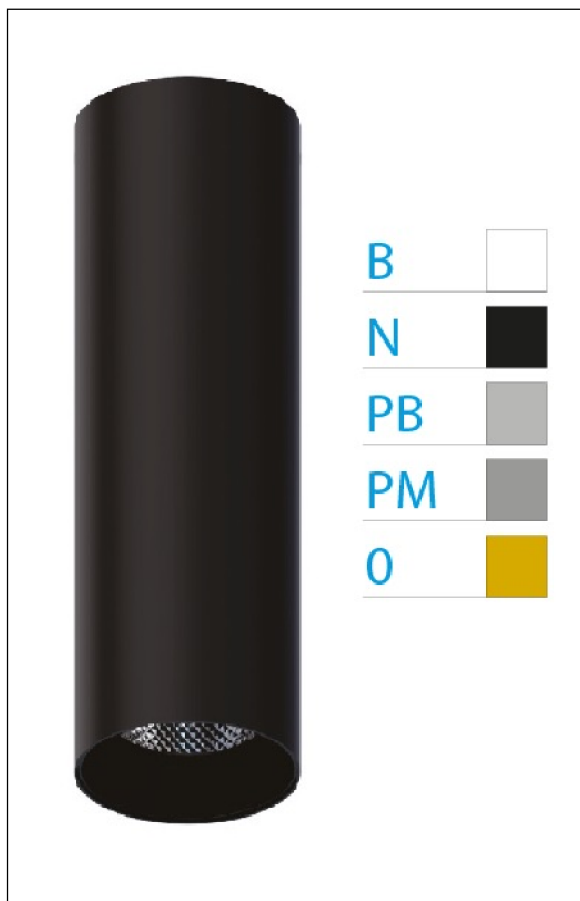

# DOWNLIGHT ELLEN NEGRO SUPERFICIE 12W 4000K 20° OR 1-10V

<b>REFERENCIA</b>	61407S200B
<b>EAN-13</b>	8433973538997
<b>CONSUMO</b>	12W
<b>°K</b>	4000K
<b>COLOR ITEM</b>	Negro
<b>MATERIAL PRODUCTO</b>	Aluminio + PC
<b>COLOR DIFUSOR</b>	Oro
<b>LUMENS/WATT</b>	90Lm/W
<b>LUMENS CHIP</b>	1080LM
<b>CHIP</b>	LUMINUS
<b>NUMERO CHIPS</b>	1 PCS
<b>DRIVER</b>	HEP
<b>VIDA UTIL</b>	30000H
<b>FLICKER</b>	No Flicker
<b>%THD</b>	≤12%
<b>FACTOR DE POTENCIA</b>	≥0.90
<b>SDCM</b>	<5
<b>REGULACION</b>	1-10V
<b>IP</b>	20
<b>IK</b>	IK06
<b>PROT.SOBRETENSIONES</b>	1KV
<b>ORIENTABLE</b>	No
<b>ANGULO APERTURA</b>	20°
<b>TEMP. TRABAJ</b>	-20°+45°
<b>VOLTAJE ENTRADA</b>	AC200V-240V
<b>CLASE</b>	CLASE II
<b>VOLTAJE SALIDA</b>	27-38V
<b>FRECUENCIA</b>	50-60HZ
<b>mA</b>	300mA
<b>CRI</b>	≥90
<b>UGR</b>	<16
<b>DIAMETRO</b>	55mm
<b>ALTURA</b>	260mm
<b>PESO</b>	0,45Kg
<b>GARANTIA</b>	5 Años
<b>CERTIFICADO</b>	CE & RoHS