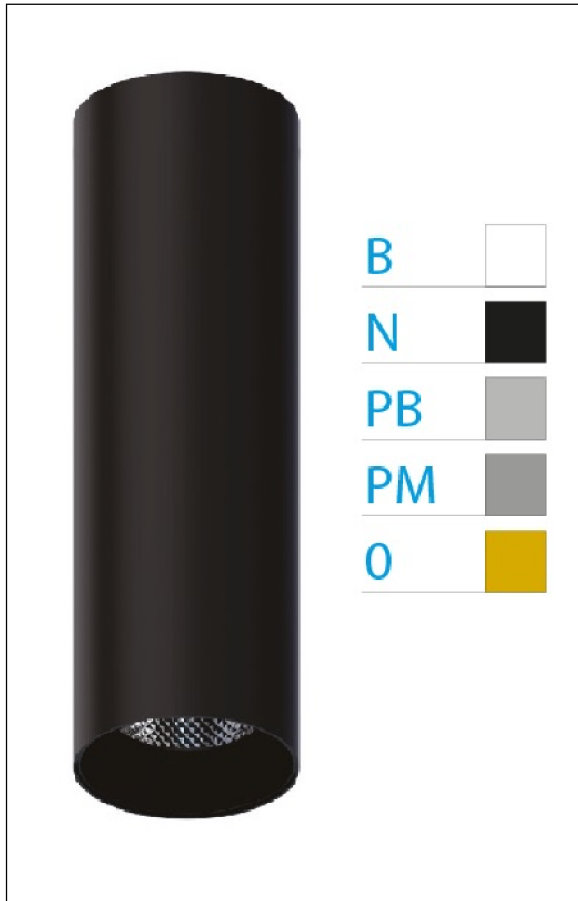

DOWNLIGHT ELLEN NEGRO SUPERFICIE 12W 4000K 20° PB PUSH

REFERENCIA	61407S20PBA
EAN-13	8433973538737
CONSUMO	12W
°K	4000K
COLOR ITEM	Negro
MATERIAL PRODUCTO	Aluminio + PC
COLOR DIFUSOR	Plata Brillo
LUMENS/WATT	90Lm/W
LUMENS CHIP	1080LM
CHIP	LUMINUS
NUMERO CHIPS	1 PCS
DRIVER	HEP
VIDA UTIL	30000H
FLICKER	No Flicker
%THD	≤12%
FACTOR DE POTENCIA	≥0.90
SDCM	<5
REGULACION	PUSH
IP	20
IK	IK06
PROT.SOBRETENSIONES	1KV
ORIENTABLE	No
ANGULO APERTURA	20°
TEMP. TRABAJ	-20°+45°
VOLTAJE ENTRADA	AC200V-240V
CLASE	CLASE II
VOLTAJE SALIDA	27-38V
FRECUENCIA	50-60HZ
mA	300mA
CRI	≥90
UGR	<16
DIAMETRO	55mm
ALTURA	260mm
PESO	0,45Kg
GARANTIA	5 Años
CERTIFICADO	CE & RoHS