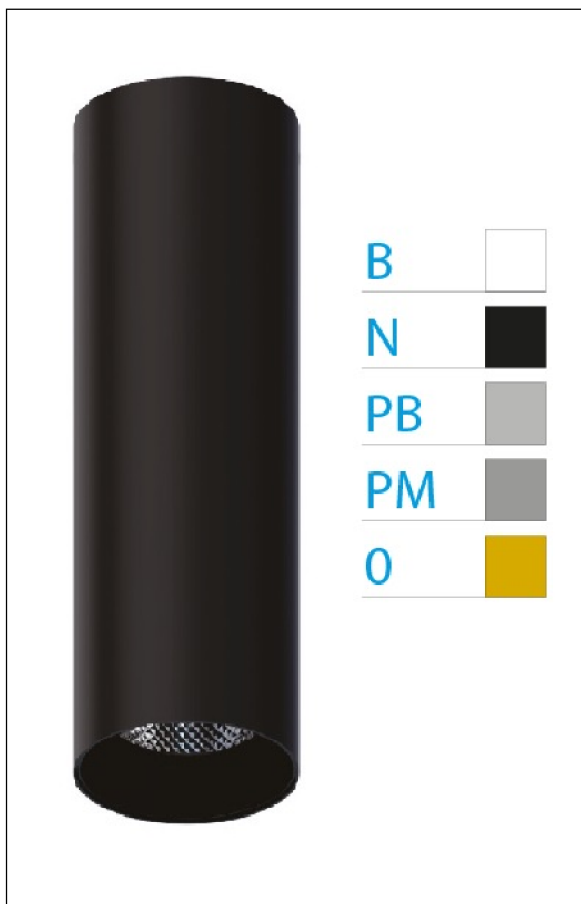

DOWNLIGHT ELLEN NEGRO SUPERFICIE 12W 4000K 20° PB 1-10V

REFERENCIA	61407S20PBB
EAN-13	8433973538980
CONSUMO	12W
°K	4000K
COLOR ITEM	Negro
MATERIAL PRODUCTO	Aluminio + PC
COLOR DIFUSOR	Plata Brillo
LUMENS/WATT	90Lm/W
LUMENS CHIP	1080LM
CHIP	LUMINUS
NUMERO CHIPS	1 PCS
DRIVER	HEP
VIDA UTIL	30000H
FLICKER	No Flicker
%THD	≤12%
FACTOR DE POTENCIA	≥0.90
SDCM	<5
REGULACION	1-10V
IP	20
IK	IK06
PROT.SOBRETENSIONES	1KV
ORIENTABLE	No
ANGULO APERTURA	20°
TEMP. TRABAJ	-20°+45°
VOLTAJE ENTRADA	AC200V-240V
CLASE	CLASE II
VOLTAJE SALIDA	27-38V
FRECUENCIA	50-60HZ
mA	300mA
CRI	≥90
UGR	<16
DIAMETRO	55mm
ALTURA	260mm
PESO	0,45Kg
GARANTIA	5 Años
CERTIFICADO	CE & RoHS