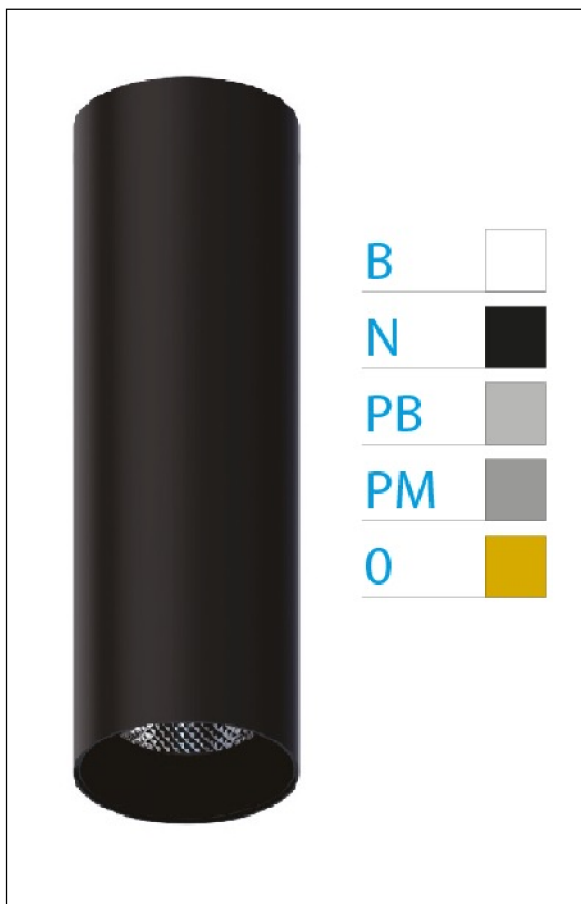

# DOWNLIGHT ELLEN NEGRO SUPERFICIE 12W 4000K 20° PM S/R

<b>REFERENCIA</b>	61407S20PMSR
<b>EAN-13</b>	8433973538478
<b>CONSUMO</b>	12W
<b>°K</b>	4000K
<b>COLOR ITEM</b>	Negro
<b>MATERIAL PRODUCTO</b>	Aluminio + PC
<b>COLOR DIFUSOR</b>	Plata Mate
<b>LUMENS/WATT</b>	90Lm/W
<b>LUMENS CHIP</b>	1080LM
<b>CHIP</b>	LUMINUS
<b>NUMERO CHIPS</b>	1 PCS
<b>DRIVER</b>	HEP
<b>VIDA UTIL</b>	30000H
<b>FLICKER</b>	No Flicker
<b>%THD</b>	≤12%
<b>FACTOR DE POTENCIA</b>	≥0.90
<b>SDCM</b>	<5
<b>REGULACION</b>	S/R
<b>IP</b>	20
<b>IK</b>	IK06
<b>PROT.SOBRETENSIONES</b>	1KV
<b>ORIENTABLE</b>	No
<b>ANGULO APERTURA</b>	20°
<b>TEMP. TRABAJ</b>	-20°+45°
<b>VOLTAJE ENTRADA</b>	AC200V-240V
<b>CLASE</b>	CLASE II
<b>VOLTAJE SALIDA</b>	27-38V
<b>FRECUENCIA</b>	50-60HZ
<b>mA</b>	300mA
<b>CRI</b>	≥90
<b>UGR</b>	<16
<b>DIAMETRO</b>	55mm
<b>ALTURA</b>	260mm
<b>PESO</b>	0,45Kg
<b>GARANTIA</b>	5 Años
<b>CERTIFICADO</b>	CE & RoHS