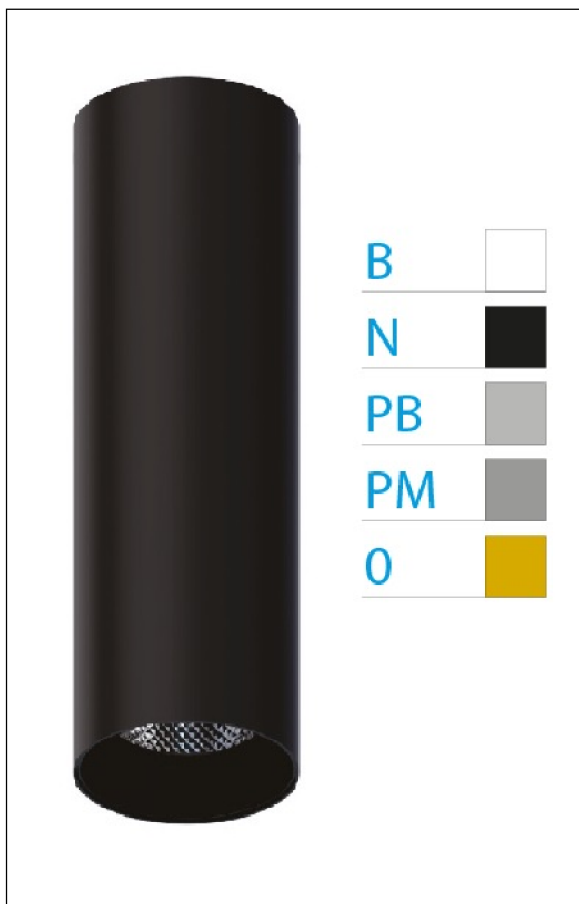

DOWNLIGHT ELLEN NEGRO SUPERFICIE 12W 4000K 30° NG 1-10V

REFERENCIA	61407S30NB
EAN-13	8433973539017
CONSUMO	12W
°K	4000K
COLOR ITEM	Negro
MATERIAL PRODUCTO	Aluminio + PC
COLOR DIFUSOR	Negro
LUMENS/WATT	90Lm/W
LUMENS CHIP	1080LM
CHIP	LUMINUS
NUMERO CHIPS	1 PCS
DRIVER	HEP
VIDA UTIL	30000H
FLICKER	No Flicker
%THD	≤12%
FACTOR DE POTENCIA	≥0.90
SDCM	<5
REGULACION	1-10V
IP	20
IK	IK06
PROT.SOBRETENSIONES	1KV
ORIENTABLE	No
ANGULO APERTURA	30°
TEMP. TRABAJ	-20°+45°
VOLTAJE ENTRADA	AC200V-240V
CLASE	CLASE II
VOLTAJE SALIDA	27-38V
FRECUENCIA	50-60HZ
mA	300mA
CRI	≥90
UGR	<16
DIAMETRO	55mm
ALTURA	260mm
PESO	0,45Kg
GARANTIA	5 Años
CERTIFICADO	CE & RoHS