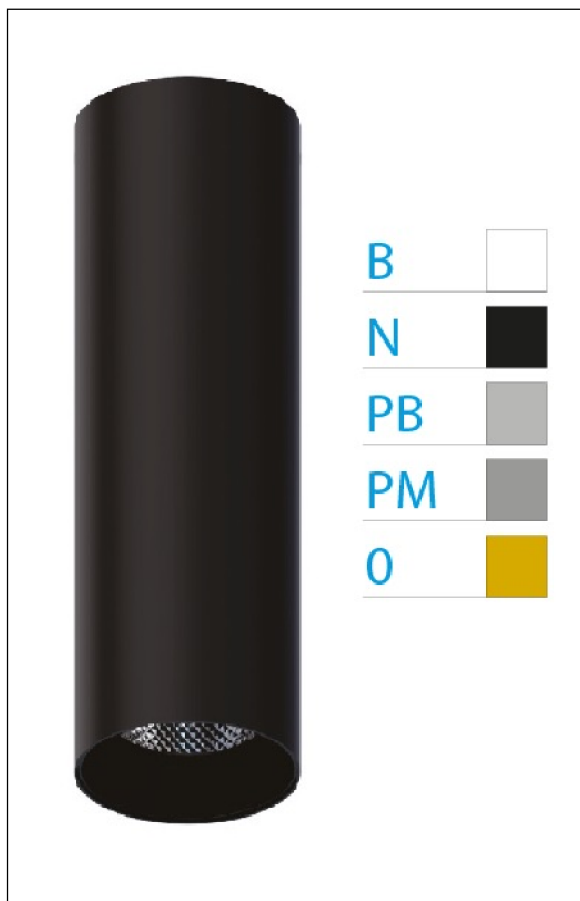

# DOWNLIGHT ELLEN NEGRO SUPERFICIE 12W 4000K 30° NG S/R

<b>REFERENCIA</b>	61407S30NSR
<b>EAN-13</b>	8433973538515
<b>CONSUMO</b>	12W
<b>°K</b>	4000K
<b>COLOR ITEM</b>	Negro
<b>MATERIAL PRODUCTO</b>	Aluminio + PC
<b>COLOR DIFUSOR</b>	Negro
<b>LUMENS/WATT</b>	90Lm/W
<b>LUMENS CHIP</b>	1080LM
<b>CHIP</b>	LUMINUS
<b>NUMERO CHIPS</b>	1 PCS
<b>DRIVER</b>	HEP
<b>VIDA UTIL</b>	30000H
<b>FLICKER</b>	No Flicker
<b>%THD</b>	≤12%
<b>FACTOR DE POTENCIA</b>	≥0.90
<b>SDCM</b>	<5
<b>REGULACION</b>	S/R
<b>IP</b>	20
<b>IK</b>	IK06
<b>PROT.SOBRETENSIONES</b>	1KV
<b>ORIENTABLE</b>	No
<b>ANGULO APERTURA</b>	30°
<b>TEMP. TRABAJ</b>	-20°+45°
<b>VOLTAJE ENTRADA</b>	AC200V-240V
<b>CLASE</b>	CLASE II
<b>VOLTAJE SALIDA</b>	27-38V
<b>FRECUENCIA</b>	50-60HZ
<b>mA</b>	300mA
<b>CRI</b>	≥90
<b>UGR</b>	<16
<b>DIAMETRO</b>	55mm
<b>ALTURA</b>	260mm
<b>PESO</b>	0,45Kg
<b>GARANTIA</b>	5 Años
<b>CERTIFICADO</b>	CE & RoHS