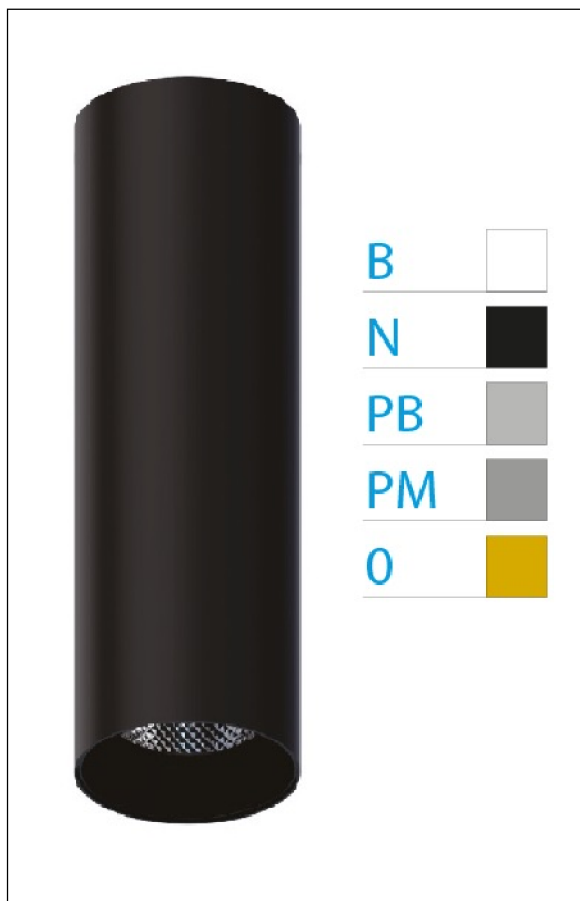

DOWNLIGHT ELLEN NEGRO SUPERFICIE 12W 4000K 30° OR DALI

REFERENCIA	61407S300C
EAN-13	8433973539291
CONSUMO	12W
°K	4000K
COLOR ITEM	Negro
MATERIAL PRODUCTO	Aluminio + PC
COLOR DIFUSOR	Oro
LUMENS/WATT	90Lm/W
LUMENS CHIP	1080LM
CHIP	LUMINUS
NUMERO CHIPS	1 PCS
DRIVER	HEP
VIDA UTIL	30000H
FLICKER	No Flicker
%THD	≤12%
FACTOR DE POTENCIA	≥0.90
SDCM	<5
REGULACION	DALI
IP	20
IK	IK06
PROT.SOBRETENSIONES	1KV
ORIENTABLE	No
ANGULO APERTURA	30°
TEMP. TRABAJ	-20°+45°
VOLTAJE ENTRADA	AC200V-240V
CLASE	CLASE II
VOLTAJE SALIDA	27-38V
FRECUENCIA	50-60HZ
mA	300mA
CRI	≥90
UGR	<16
DIAMETRO	55mm
ALTURA	260mm
PESO	0,45Kg
GARANTIA	5 Años
CERTIFICADO	CE & RoHS