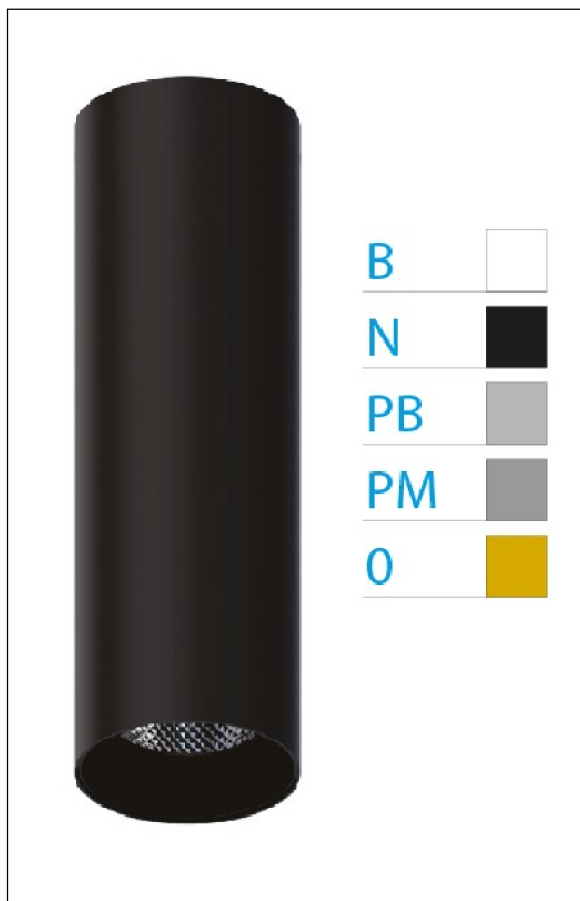

DOWNLIGHT ELLEN NEGRO SUPERFICIE 12W 4000K 30° PB 1-10V

REFERENCIA	61407S30PBB
EAN-13	8433973539031
CONSUMO	12W
°K	4000K
COLOR ITEM	Negro
MATERIAL PRODUCTO	Aluminio + PC
COLOR DIFUSOR	Plata Brillo
LUMENS/WATT	90Lm/W
LUMENS CHIP	1080LM
CHIP	LUMINUS
NUMERO CHIPS	1 PCS
DRIVER	HEP
VIDA UTIL	30000H
FLICKER	No Flicker
%THD	≤12%
FACTOR DE POTENCIA	≥0.90
SDCM	<5
REGULACION	1-10V
IP	20
IK	IK06
PROT.SOBRETENSIONES	1KV
ORIENTABLE	No
ANGULO APERTURA	30°
TEMP. TRABAJ	-20°+45°
VOLTAJE ENTRADA	AC200V-240V
CLASE	CLASE II
VOLTAJE SALIDA	27-38V
FRECUENCIA	50-60HZ
mA	300mA
CRI	≥90
UGR	<16
DIAMETRO	55mm
ALTURA	260mm
PESO	0,45Kg
GARANTIA	5 Años
CERTIFICADO	CE & RoHS