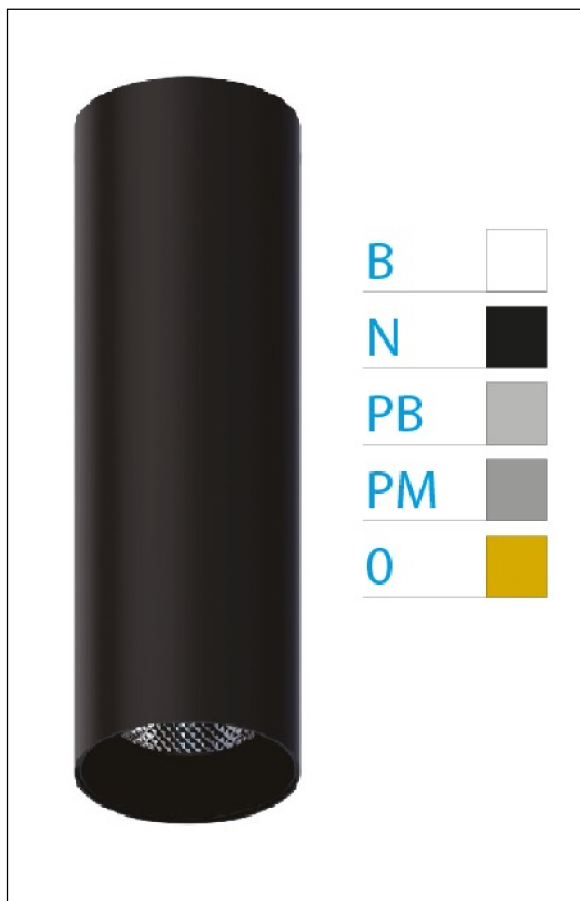

DOWNLIGHT ELLEN NEGRO SUPERFICIE 12W 4000K 30° PB DALI

REFERENCIA	61407S30PBC
EAN-13	8433973539284
CONSUMO	12W
°K	4000K
COLOR ITEM	Negro
MATERIAL PRODUCTO	Aluminio + PC
COLOR DIFUSOR	Plata Brillo
LUMENS/WATT	90Lm/W
LUMENS CHIP	1080LM
CHIP	LUMINUS
NUMERO CHIPS	1 PCS
DRIVER	HEP
VIDA UTIL	30000H
FLICKER	No Flicker
%THD	≤12%
FACTOR DE POTENCIA	≥0.90
SDCM	<5
REGULACION	DALI
IP	20
IK	IK06
PROT.SOBRETENSIONES	1KV
ORIENTABLE	No
ANGULO APERTURA	30°
TEMP. TRABAJ	-20°+45°
VOLTAJE ENTRADA	AC200V-240V
CLASE	CLASE II
VOLTAJE SALIDA	27-38V
FRECUENCIA	50-60HZ
mA	300mA
CRI	≥90
UGR	<16
DIAMETRO	55mm
ALTURA	260mm
PESO	0,45Kg
GARANTIA	5 Años
CERTIFICADO	CE & RoHS