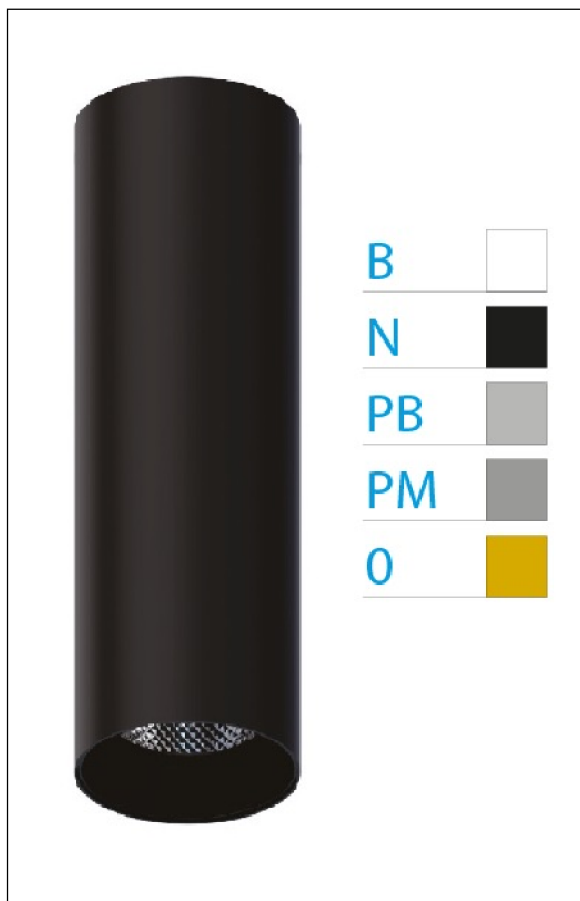

DOWNLIGHT ELLEN NEGRO SUPERFICIE 12W 4000K 30° PM PUSH

REFERENCIA	61407S30PMA
EAN-13	8433973538775
CONSUMO	12W
°K	4000K
COLOR ITEM	Negro
MATERIAL PRODUCTO	Aluminio + PC
COLOR DIFUSOR	Plata Mate
LUMENS/WATT	90Lm/W
LUMENS CHIP	1080LM
CHIP	LUMINUS
NUMERO CHIPS	1 PCS
DRIVER	HEP
VIDA UTIL	30000H
FLICKER	No Flicker
%THD	≤12%
FACTOR DE POTENCIA	≥0.90
SDCM	<5
REGULACION	PUSH
IP	20
IK	IK06
PROT.SOBRETENSIONES	1KV
ORIENTABLE	No
ANGULO APERTURA	30°
TEMP. TRABAJ	-20°+45°
VOLTAJE ENTRADA	AC200V-240V
CLASE	CLASE II
VOLTAJE SALIDA	27-38V
FRECUENCIA	50-60HZ
mA	300mA
CRI	≥90
UGR	<16
DIAMETRO	55mm
ALTURA	260mm
PESO	0,45Kg
GARANTIA	5 Años
CERTIFICADO	CE & RoHS