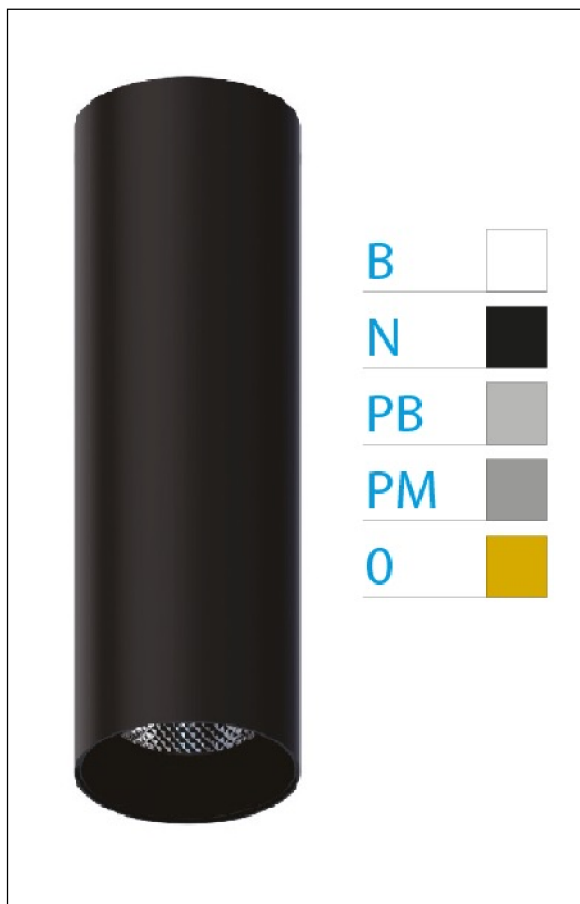

DOWNLIGHT ELLEN NEGRO SUPERFICIE 12W 4000K 30° PM DALI

REFERENCIA	61407S30PMC
EAN-13	8433973539277
CONSUMO	12W
°K	4000K
COLOR ITEM	Negro
MATERIAL PRODUCTO	Aluminio + PC
COLOR DIFUSOR	Plata Mate
LUMENS/WATT	90Lm/W
LUMENS CHIP	1080LM
CHIP	LUMINUS
NUMERO CHIPS	1 PCS
DRIVER	HEP
VIDA UTIL	30000H
FLICKER	No Flicker
%THD	≤12%
FACTOR DE POTENCIA	≥0.90
SDCM	<5
REGULACION	DALI
IP	20
IK	IK06
PROT.SOBRETENSIONES	1KV
ORIENTABLE	No
ANGULO APERTURA	30°
TEMP. TRABAJ	-20°+45°
VOLTAJE ENTRADA	AC200V-240V
CLASE	CLASE II
VOLTAJE SALIDA	27-38V
FRECUENCIA	50-60HZ
mA	300mA
CRI	≥90
UGR	<16
DIAMETRO	55mm
ALTURA	260mm
PESO	0,45Kg
GARANTIA	5 Años
CERTIFICADO	CE & RoHS