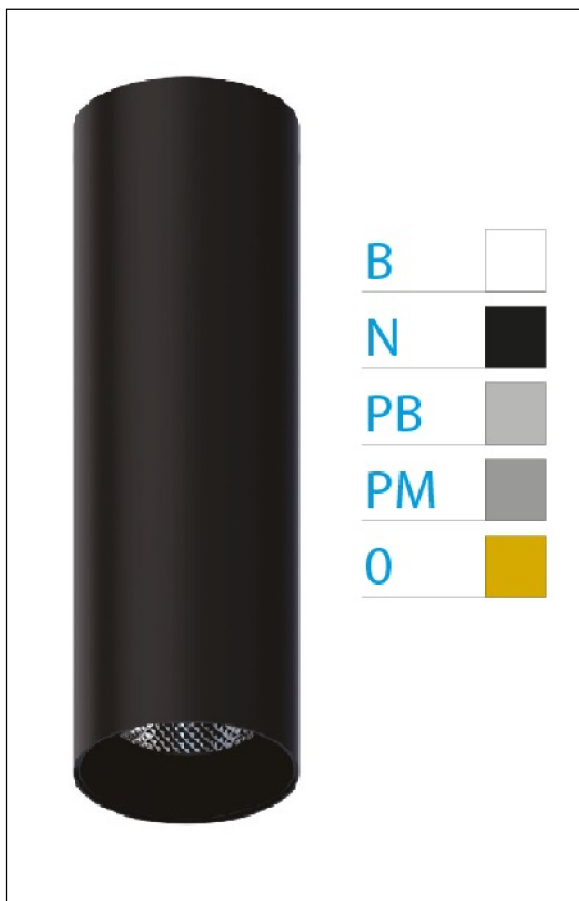

DOWNLIGHT ELLEN NEGRO SUPERFICIE 12W 4000K 40° BL PUSH

REFERENCIA	61407S40BA
EAN-13	8433973538805
CONSUMO	12W
°K	4000K
COLOR ITEM	Negro
MATERIAL PRODUCTO	Aluminio + PC
COLOR DIFUSOR	Blanco
LUMENS/WATT	90Lm/W
LUMENS CHIP	1080LM
CHIP	LUMINUS
NUMERO CHIPS	1 PCS
DRIVER	HEP
VIDA UTIL	30000H
FLICKER	No Flicker
%THD	≤12%
FACTOR DE POTENCIA	≥0.90
SDCM	<5
REGULACION	PUSH
IP	20
IK	IK06
PROT.SOBRETENSIONES	1KV
ORIENTABLE	No
ANGULO APERTURA	40°
TEMP. TRABAJ	-20°+45°
VOLTAJE ENTRADA	AC200V-240V
CLASE	CLASE II
VOLTAJE SALIDA	27-38V
FRECUENCIA	50-60HZ
mA	300mA
CRI	≥90
UGR	<16
DIAMETRO	55mm
ALTURA	260mm
PESO	0,45Kg
GARANTIA	5 Años
CERTIFICADO	CE & RoHS