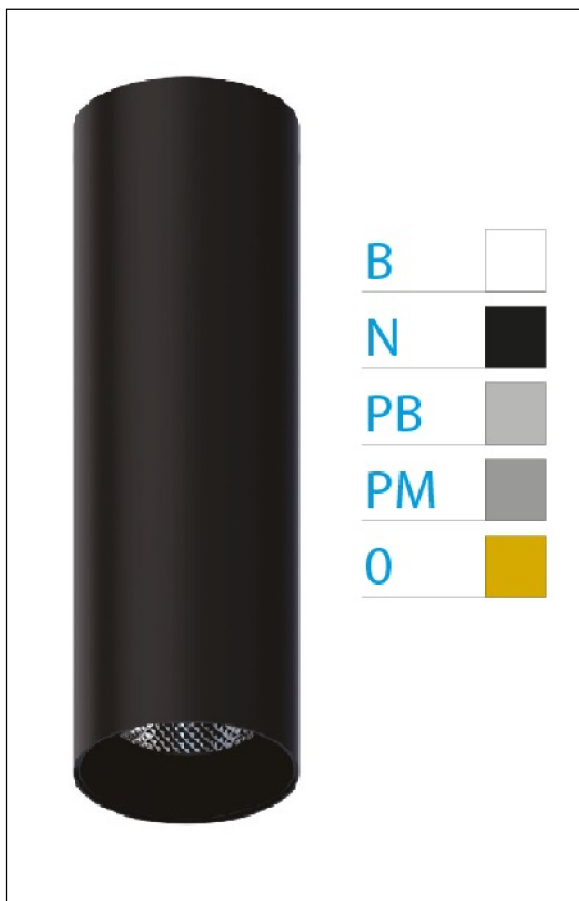

# DOWNLIGHT ELLEN NEGRO SUPERFICIE 12W 4000K 40° BL 1-10V

<b>REFERENCIA</b>	61407S40BB
<b>EAN-13</b>	8433973539055
<b>CONSUMO</b>	12W
<b>°K</b>	4000K
<b>COLOR ITEM</b>	Negro
<b>MATERIAL PRODUCTO</b>	Aluminio + PC
<b>COLOR DIFUSOR</b>	Blanco
<b>LUMENS/WATT</b>	90Lm/W
<b>LUMENS CHIP</b>	1080LM
<b>CHIP</b>	LUMINUS
<b>NUMERO CHIPS</b>	1 PCS
<b>DRIVER</b>	HEP
<b>VIDA UTIL</b>	30000H
<b>FLICKER</b>	No Flicker
<b>%THD</b>	≤12%
<b>FACTOR DE POTENCIA</b>	≥0.90
<b>SDCM</b>	<5
<b>REGULACION</b>	1-10V
<b>IP</b>	20
<b>IK</b>	IK06
<b>PROT.SOBRETENSIONES</b>	1KV
<b>ORIENTABLE</b>	No
<b>ANGULO APERTURA</b>	40°
<b>TEMP. TRABAJ</b>	-20°+45°
<b>VOLTAJE ENTRADA</b>	AC200V-240V
<b>CLASE</b>	CLASE II
<b>VOLTAJE SALIDA</b>	27-38V
<b>FRECUENCIA</b>	50-60HZ
<b>mA</b>	300mA
<b>CRI</b>	≥90
<b>UGR</b>	<16
<b>DIAMETRO</b>	55mm
<b>ALTURA</b>	260mm
<b>PESO</b>	0,45Kg
<b>GARANTIA</b>	5 Años
<b>CERTIFICADO</b>	CE & RoHS