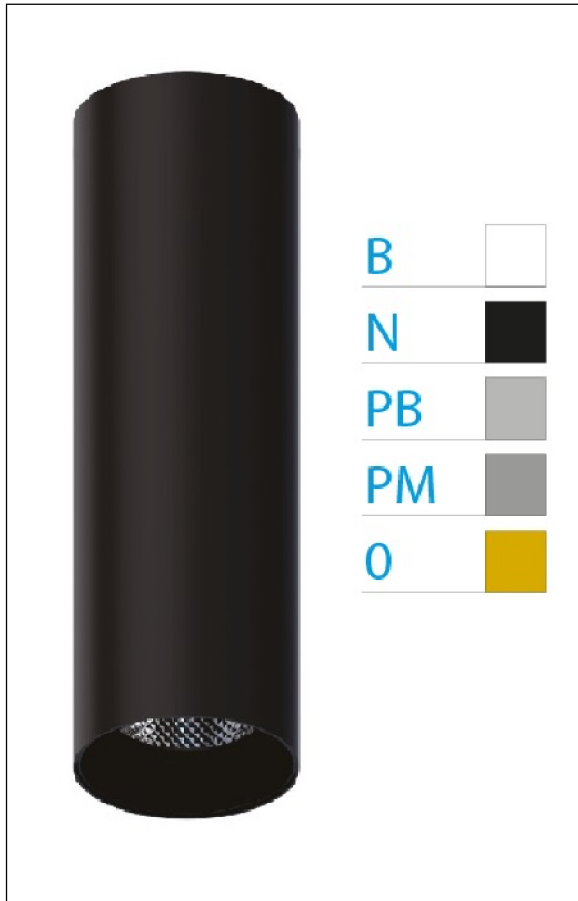

DOWNLIGHT ELLEN NEGRO SUPERFICIE 12W 4000K 40° NG PUSH

REFERENCIA	61407S40NA
EAN-13	8433973538812
CONSUMO	12W
°K	4000K
COLOR ITEM	Negro
MATERIAL PRODUCTO	Aluminio + PC
COLOR DIFUSOR	Negro
LUMENS/WATT	90Lm/W
LUMENS CHIP	1080LM
CHIP	LUMINUS
NUMERO CHIPS	1 PCS
DRIVER	HEP
VIDA UTIL	30000H
FLICKER	No Flicker
%THD	≤12%
FACTOR DE POTENCIA	≥0.90
SDCM	<5
REGULACION	PUSH
IP	20
IK	IK06
PROT.SOBRETENSIONES	1KV
ORIENTABLE	No
ANGULO APERTURA	40°
TEMP. TRABAJ	-20°+45°
VOLTAJE ENTRADA	AC200V-240V
CLASE	CLASE II
VOLTAJE SALIDA	27-38V
FRECUENCIA	50-60HZ
mA	300mA
CRI	≥90
UGR	<16
DIAMETRO	55mm
ALTURA	260mm
PESO	0,45Kg
GARANTIA	5 Años
CERTIFICADO	CE & RoHS