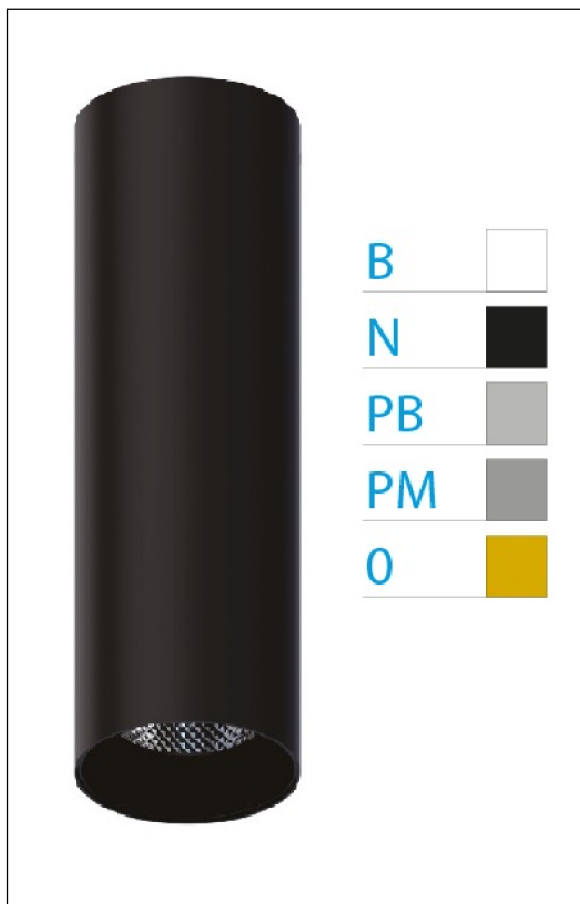

DOWNLIGHT ELLEN NEGRO SUPERFICIE 12W 4000K 40° NG 1-10V

REFERENCIA	61407S40NB
EAN-13	8433973539062
CONSUMO	12W
°K	4000K
COLOR ITEM	Negro
MATERIAL PRODUCTO	Aluminio + PC
COLOR DIFUSOR	Negro
LUMENS/WATT	90Lm/W
LUMENS CHIP	1080LM
CHIP	LUMINUS
NUMERO CHIPS	1 PCS
DRIVER	HEP
VIDA UTIL	30000H
FLICKER	No Flicker
%THD	≤12%
FACTOR DE POTENCIA	≥0.90
SDCM	<5
REGULACION	1-10V
IP	20
IK	IK06
PROT.SOBRETENSIONES	1KV
ORIENTABLE	No
ANGULO APERTURA	40°
TEMP. TRABAJ	-20°+45°
VOLTAJE ENTRADA	AC200V-240V
CLASE	CLASE II
VOLTAJE SALIDA	27-38V
FRECUENCIA	50-60HZ
mA	300mA
CRI	≥90
UGR	<16
DIAMETRO	55mm
ALTURA	260mm
PESO	0,45Kg
GARANTIA	5 Años
CERTIFICADO	CE & RoHS