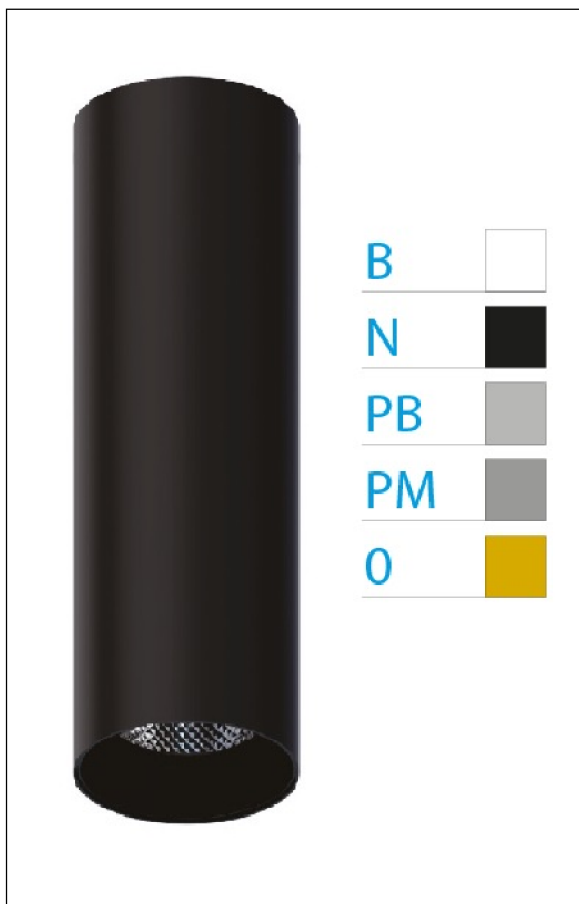

DOWNLIGHT ELLEN NEGRO SUPERFICIE 12W 4000K 40° NG S/R

REFERENCIA	61407S40NSR
EAN-13	8433973538560
CONSUMO	12W
°K	4000K
COLOR ITEM	Negro
MATERIAL PRODUCTO	Aluminio + PC
COLOR DIFUSOR	Negro
LUMENS/WATT	90Lm/W
LUMENS CHIP	1080LM
CHIP	LUMINUS
NUMERO CHIPS	1 PCS
DRIVER	HEP
VIDA UTIL	30000H
FLICKER	No Flicker
%THD	≤12%
FACTOR DE POTENCIA	≥0.90
SDCM	<5
REGULACION	S/R
IP	20
IK	IK06
PROT.SOBRETENSIONES	1KV
ORIENTABLE	No
ANGULO APERTURA	40°
TEMP. TRABAJ	-20°+45°
VOLTAJE ENTRADA	AC200V-240V
CLASE	CLASE II
VOLTAJE SALIDA	27-38V
FRECUENCIA	50-60HZ
mA	300mA
CRI	≥90
UGR	<16
DIAMETRO	55mm
ALTURA	260mm
PESO	0,45Kg
GARANTIA	5 Años
CERTIFICADO	CE & RoHS