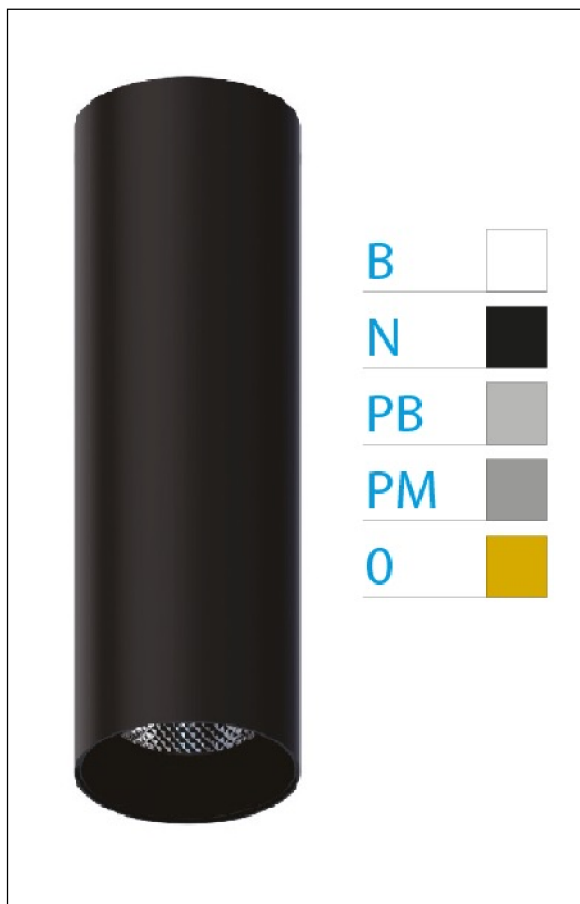

DOWNLIGHT ELLEN NEGRO SUPERFICIE 12W 4000K 40° OR PUSH

REFERENCIA	61407S400A
EAN-13	8433973538843
CONSUMO	12W
°K	4000K
COLOR ITEM	Negro
MATERIAL PRODUCTO	Aluminio + PC
COLOR DIFUSOR	Oro
LUMENS/WATT	90Lm/W
LUMENS CHIP	1080LM
CHIP	LUMINUS
NUMERO CHIPS	1 PCS
DRIVER	HEP
VIDA UTIL	30000H
FLICKER	No Flicker
%THD	≤12%
FACTOR DE POTENCIA	≥0.90
SDCM	<5
REGULACION	PUSH
IP	20
IK	IK06
PROT.SOBRETENSIONES	1KV
ORIENTABLE	No
ANGULO APERTURA	40°
TEMP. TRABAJ	-20°+45°
VOLTAJE ENTRADA	AC200V-240V
CLASE	CLASE II
VOLTAJE SALIDA	27-38V
FRECUENCIA	50-60HZ
mA	300mA
CRI	≥90
UGR	<16
DIAMETRO	55mm
ALTURA	260mm
PESO	0,45Kg
GARANTIA	5 Años
CERTIFICADO	CE & RoHS