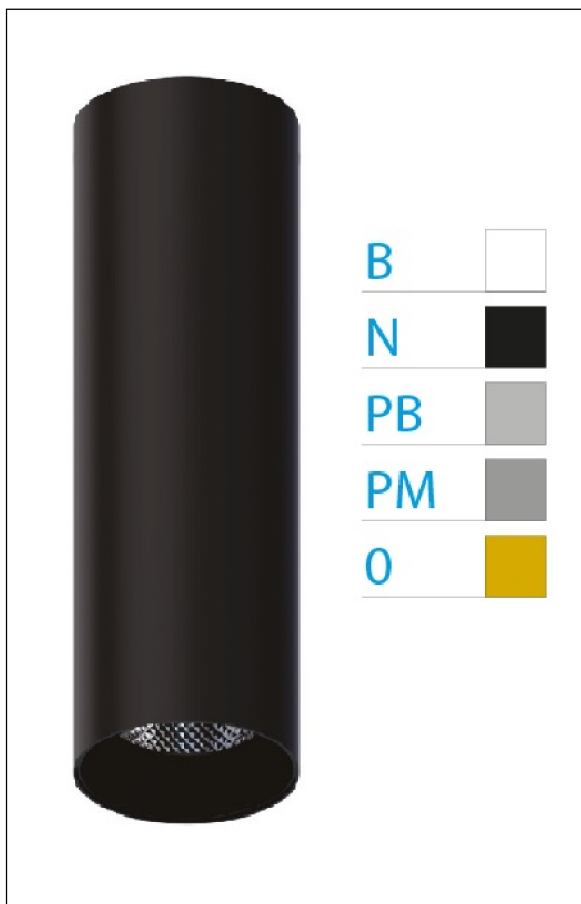

# DOWNLIGHT ELLEN NEGRO SUPERFICIE 12W 4000K 40° PB DALI

<b>REFERENCIA</b>	61407S40PBC
<b>EAN-13</b>	8433973539338
<b>CONSUMO</b>	12W
<b>°K</b>	4000K
<b>COLOR ITEM</b>	Negro
<b>MATERIAL PRODUCTO</b>	Aluminio + PC
<b>COLOR DIFUSOR</b>	Plata Brillo
<b>LUMENS/WATT</b>	90Lm/W
<b>LUMENS CHIP</b>	1080LM
<b>CHIP</b>	LUMINUS
<b>NUMERO CHIPS</b>	1 PCS
<b>DRIVER</b>	HEP
<b>VIDA UTIL</b>	30000H
<b>FLICKER</b>	No Flicker
<b>%THD</b>	≤12%
<b>FACTOR DE POTENCIA</b>	≥0.90
<b>SDCM</b>	<5
<b>REGULACION</b>	DALI
<b>IP</b>	20
<b>IK</b>	IK06
<b>PROT.SOBRETENSIONES</b>	1KV
<b>ORIENTABLE</b>	No
<b>ANGULO APERTURA</b>	40°
<b>TEMP. TRABAJ</b>	-20°+45°
<b>VOLTAJE ENTRADA</b>	AC200V-240V
<b>CLASE</b>	CLASE II
<b>VOLTAJE SALIDA</b>	27-38V
<b>FRECUENCIA</b>	50-60HZ
<b>mA</b>	300mA
<b>CRI</b>	≥90
<b>UGR</b>	<16
<b>DIAMETRO</b>	55mm
<b>ALTURA</b>	260mm
<b>PESO</b>	0,45Kg
<b>GARANTIA</b>	5 Años
<b>CERTIFICADO</b>	CE & RoHS