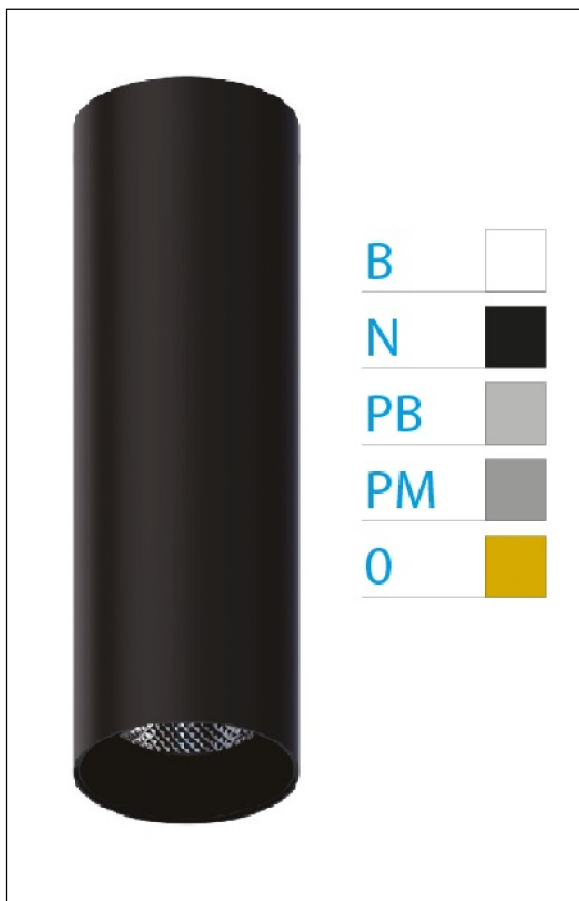

DOWNLIGHT ELLEN NEGRO SUPERFICIE 12W 4000K 40° PM PUSH

REFERENCIA	61407S40PMA
EAN-13	8433973538829
CONSUMO	12W
°K	4000K
COLOR ITEM	Negro
MATERIAL PRODUCTO	Aluminio + PC
COLOR DIFUSOR	Plata Mate
LUMENS/WATT	90Lm/W
LUMENS CHIP	1080LM
CHIP	LUMINUS
NUMERO CHIPS	1 PCS
DRIVER	HEP
VIDA UTIL	30000H
FLICKER	No Flicker
%THD	≤12%
FACTOR DE POTENCIA	≥0.90
SDCM	<5
REGULACION	PUSH
IP	20
IK	IK06
PROT.SOBRETENSIONES	1KV
ORIENTABLE	No
ANGULO APERTURA	40°
TEMP. TRABAJ	-20°+45°
VOLTAJE ENTRADA	AC200V-240V
CLASE	CLASE II
VOLTAJE SALIDA	27-38V
FRECUENCIA	50-60HZ
mA	300mA
CRI	≥90
UGR	<16
DIAMETRO	55mm
ALTURA	260mm
PESO	0,45Kg
GARANTIA	5 Años
CERTIFICADO	CE & RoHS