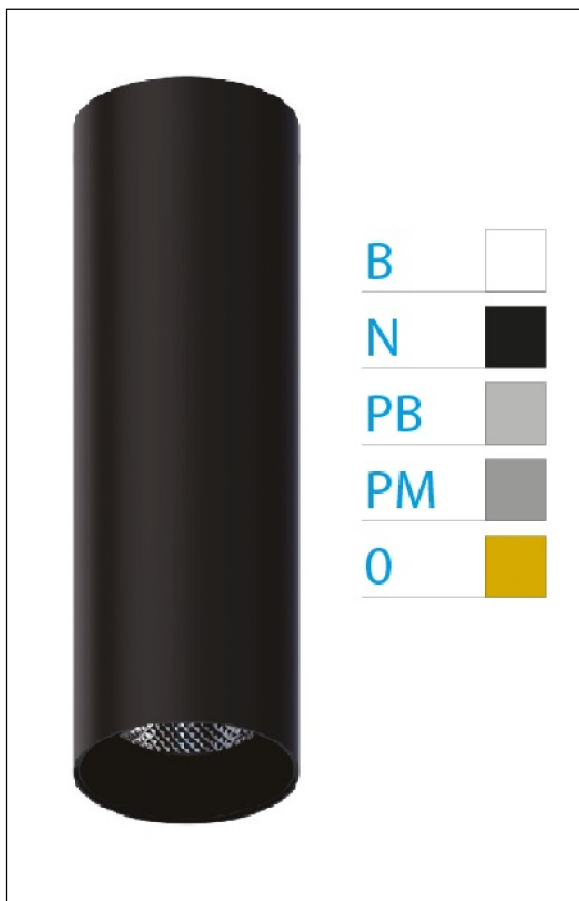

DOWNLIGHT ELLEN NEGRO SUPERFICIE 12W 4000K 40° PM S/R

REFERENCIA	61407S40PMSR
EAN-13	8433973538577
CONSUMO	12W
°K	4000K
COLOR ITEM	Negro
MATERIAL PRODUCTO	Aluminio + PC
COLOR DIFUSOR	Plata Mate
LUMENS/WATT	90Lm/W
LUMENS CHIP	1080LM
CHIP	LUMINUS
NUMERO CHIPS	1 PCS
DRIVER	HEP
VIDA UTIL	30000H
FLICKER	No Flicker
%THD	≤12%
FACTOR DE POTENCIA	≥0.90
SDCM	<5
REGULACION	S/R
IP	20
IK	IK06
PROT.SOBRETENSIONES	1KV
ORIENTABLE	No
ANGULO APERTURA	40°
TEMP. TRABAJ	-20°+45°
VOLTAJE ENTRADA	AC200V-240V
CLASE	CLASE II
VOLTAJE SALIDA	27-38V
FRECUENCIA	50-60HZ
mA	300mA
CRI	≥90
UGR	<16
DIAMETRO	55mm
ALTURA	260mm
PESO	0,45Kg
GARANTIA	5 Años
CERTIFICADO	CE & RoHS