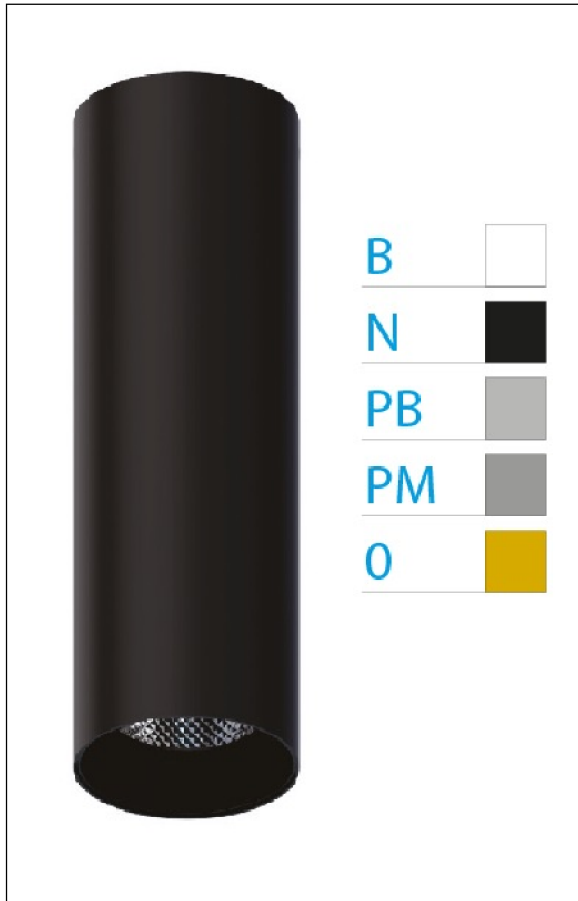

DOWNLIGHT ELLEN NEGRO SUPERFICIE 12W 4000K 50° BL 1-10V

REFERENCIA	61407S50BB
EAN-13	8433973539109
CONSUMO	12W
°K	4000K
COLOR ITEM	Negro
MATERIAL PRODUCTO	Aluminio + PC
COLOR DIFUSOR	Blanco
LUMENS/WATT	90Lm/W
LUMENS CHIP	1080LM
CHIP	LUMINUS
NUMERO CHIPS	1 PCS
DRIVER	HEP
VIDA UTIL	30000H
FLICKER	No Flicker
%THD	≤12%
FACTOR DE POTENCIA	≥0.90
SDCM	<5
REGULACION	1-10V
IP	20
IK	IK06
PROT.SOBRETENSIONES	1KV
ORIENTABLE	No
ANGULO APERTURA	50°
TEMP. TRABAJ	-20°+45°
VOLTAJE ENTRADA	AC200V-240V
CLASE	CLASE II
VOLTAJE SALIDA	27-38V
FRECUENCIA	50-60HZ
mA	300mA
CRI	≥90
UGR	<16
DIAMETRO	55mm
ALTURA	260mm
PESO	0,45Kg
GARANTIA	5 Años
CERTIFICADO	CE & RoHS