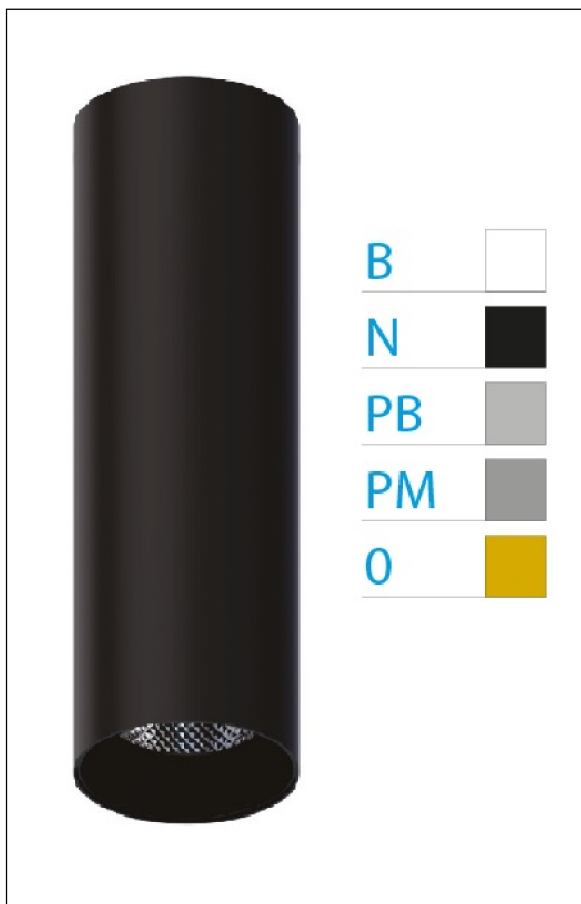

# DOWNLIGHT ELLEN NEGRO SUPERFICIE 12W 4000K 50° BL S/R

<b>REFERENCIA</b>	61407S50BSR
<b>EAN-13</b>	8433973538607
<b>CONSUMO</b>	12W
<b>°K</b>	4000K
<b>COLOR ITEM</b>	Negro
<b>MATERIAL PRODUCTO</b>	Aluminio + PC
<b>COLOR DIFUSOR</b>	Blanco
<b>LUMENS/WATT</b>	90Lm/W
<b>LUMENS CHIP</b>	1080LM
<b>CHIP</b>	LUMINUS
<b>NUMERO CHIPS</b>	1 PCS
<b>DRIVER</b>	HEP
<b>VIDA UTIL</b>	30000H
<b>FLICKER</b>	No Flicker
<b>%THD</b>	≤12%
<b>FACTOR DE POTENCIA</b>	≥0.90
<b>SDCM</b>	<5
<b>REGULACION</b>	S/R
<b>IP</b>	20
<b>IK</b>	IK06
<b>PROT.SOBRETENSIONES</b>	1KV
<b>ORIENTABLE</b>	No
<b>ANGULO APERTURA</b>	50°
<b>TEMP. TRABAJ</b>	-20°+45°
<b>VOLTAJE ENTRADA</b>	AC200V-240V
<b>CLASE</b>	CLASE II
<b>VOLTAJE SALIDA</b>	27-38V
<b>FRECUENCIA</b>	50-60HZ
<b>mA</b>	300mA
<b>CRI</b>	≥90
<b>UGR</b>	<16
<b>DIAMETRO</b>	55mm
<b>ALTURA</b>	260mm
<b>PESO</b>	0,45Kg
<b>GARANTIA</b>	5 Años
<b>CERTIFICADO</b>	CE & RoHS