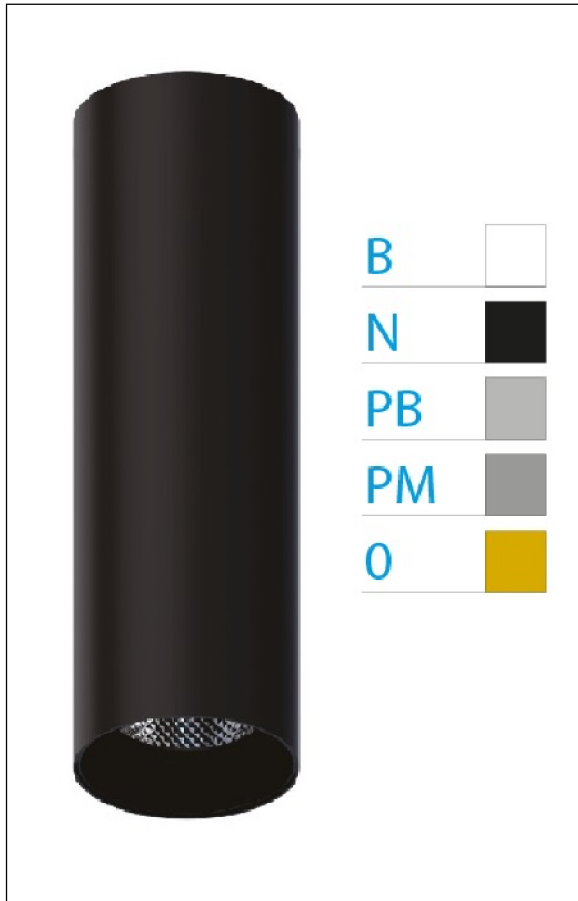

DOWNLIGHT ELLEN NEGRO SUPERFICIE 12W 4000K 50° NG DALI

REFERENCIA	61407S50NC
EAN-13	8433973539369
CONSUMO	12W
°K	4000K
COLOR ITEM	Negro
MATERIAL PRODUCTO	Aluminio + PC
COLOR DIFUSOR	Negro
LUMENS/WATT	90Lm/W
LUMENS CHIP	1080LM
CHIP	LUMINUS
NUMERO CHIPS	1 PCS
DRIVER	HEP
VIDA UTIL	30000H
FLICKER	No Flicker
%THD	≤12%
FACTOR DE POTENCIA	≥0.90
SDCM	<5
REGULACION	DALI
IP	20
IK	IK06
PROT.SOBRETENSIONES	1KV
ORIENTABLE	No
ANGULO APERTURA	50°
TEMP. TRABAJ	-20°+45°
VOLTAJE ENTRADA	AC200V-240V
CLASE	CLASE II
VOLTAJE SALIDA	27-38V
FRECUENCIA	50-60HZ
mA	300mA
CRI	≥90
UGR	<16
DIAMETRO	55mm
ALTURA	260mm
PESO	0,45Kg
GARANTIA	5 Años
CERTIFICADO	CE & RoHS