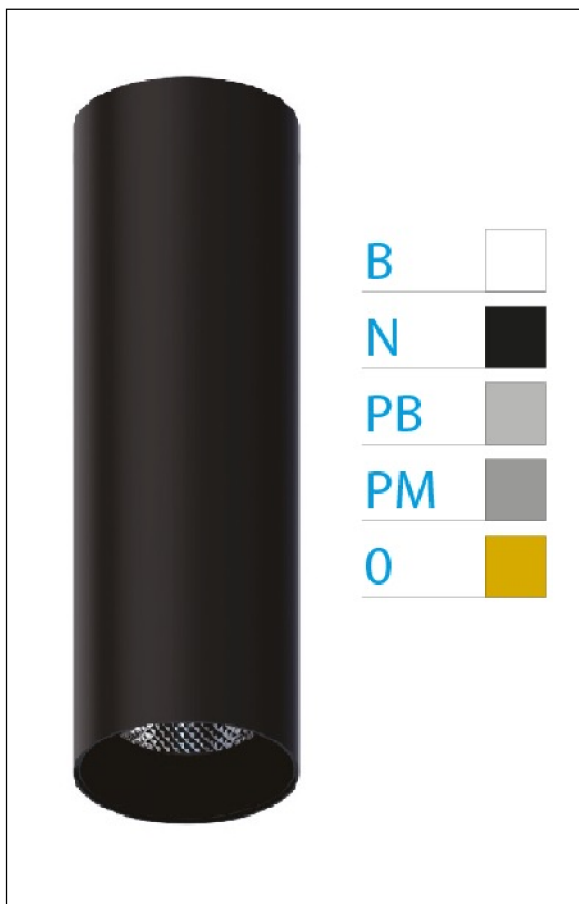

DOWNLIGHT ELLEN NEGRO SUPERFICIE 12W 4000K 50° NG S/R

REFERENCIA	61407S50NSR
EAN-13	8433973538614
CONSUMO	12W
°K	4000K
COLOR ITEM	Negro
MATERIAL PRODUCTO	Aluminio + PC
COLOR DIFUSOR	Negro
LUMENS/WATT	90Lm/W
LUMENS CHIP	1080LM
CHIP	LUMINUS
NUMERO CHIPS	1 PCS
DRIVER	HEP
VIDA UTIL	30000H
FLICKER	No Flicker
%THD	≤12%
FACTOR DE POTENCIA	≥0.90
SDCM	<5
REGULACION	S/R
IP	20
IK	IK06
PROT.SOBRETENSIONES	1KV
ORIENTABLE	No
ANGULO APERTURA	50°
TEMP. TRABAJ	-20°+45°
VOLTAJE ENTRADA	AC200V-240V
CLASE	CLASE II
VOLTAJE SALIDA	27-38V
FRECUENCIA	50-60HZ
mA	300mA
CRI	≥90
UGR	<16
DIAMETRO	55mm
ALTURA	260mm
PESO	0,45Kg
GARANTIA	5 Años
CERTIFICADO	CE & RoHS