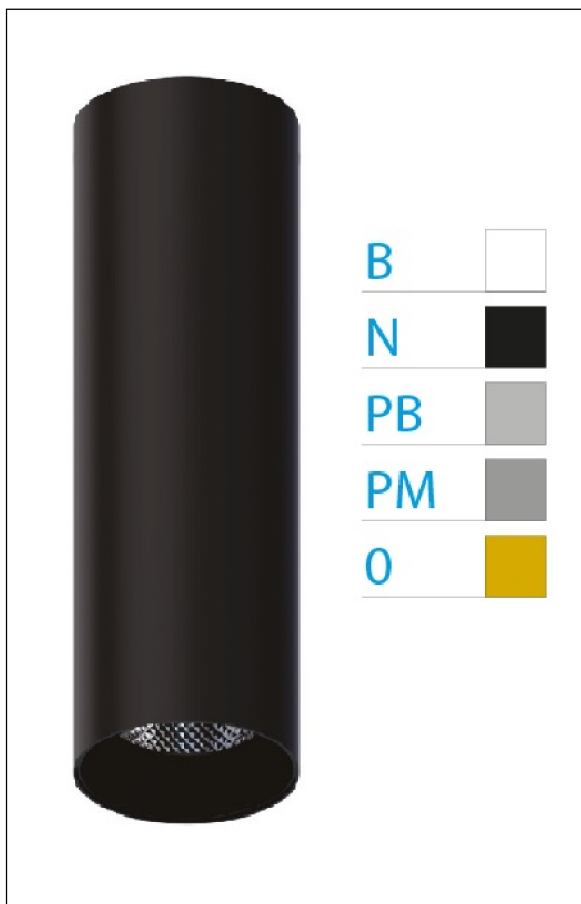

DOWNLIGHT ELLEN NEGRO SUPERFICIE 12W 4000K 50° OR 1-10V

REFERENCIA	61407S500B
EAN-13	8433973539147
CONSUMO	12W
°K	4000K
COLOR ITEM	Negro
MATERIAL PRODUCTO	Aluminio + PC
COLOR DIFUSOR	Oro
LUMENS/WATT	90Lm/W
LUMENS CHIP	1080LM
CHIP	LUMINUS
NUMERO CHIPS	1 PCS
DRIVER	HEP
VIDA UTIL	30000H
FLICKER	No Flicker
%THD	≤12%
FACTOR DE POTENCIA	≥0.90
SDCM	<5
REGULACION	1-10V
IP	20
IK	IK06
PROT.SOBRETENSIONES	1KV
ORIENTABLE	No
ANGULO APERTURA	50°
TEMP. TRABAJ	-20°+45°
VOLTAJE ENTRADA	AC200V-240V
CLASE	CLASE II
VOLTAJE SALIDA	27-38V
FRECUENCIA	50-60HZ
mA	300mA
CRI	≥90
UGR	<16
DIAMETRO	55mm
ALTURA	260mm
PESO	0,45Kg
GARANTIA	5 Años
CERTIFICADO	CE & RoHS