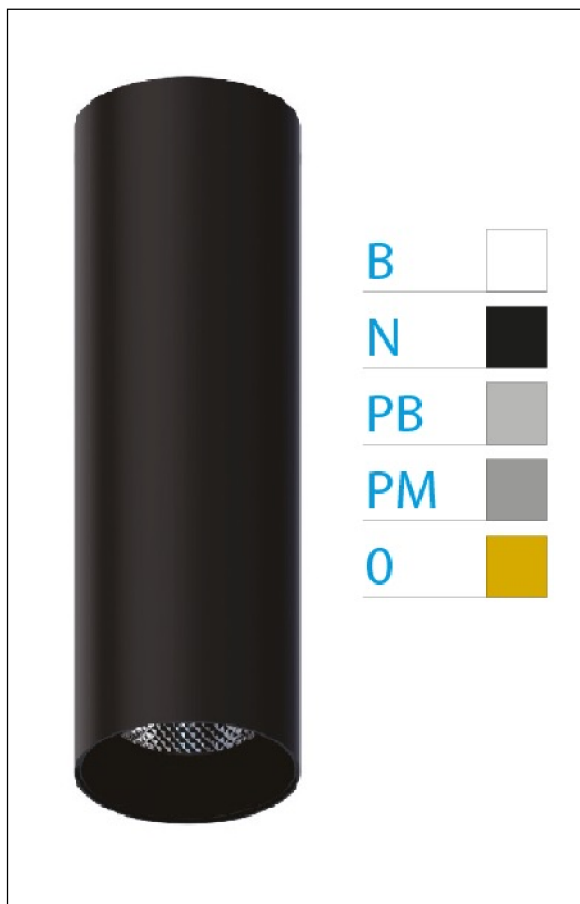

DOWNLIGHT ELLEN NEGRO SUPERFICIE 12W 4000K 50° OR DALI

REFERENCIA	61407S500C
EAN-13	8433973539390
CONSUMO	12W
°K	4000K
COLOR ITEM	Negro
MATERIAL PRODUCTO	Aluminio + PC
COLOR DIFUSOR	Oro
LUMENS/WATT	90Lm/W
LUMENS CHIP	1080LM
CHIP	LUMINUS
NUMERO CHIPS	1 PCS
DRIVER	HEP
VIDA UTIL	30000H
FLICKER	No Flicker
%THD	≤12%
FACTOR DE POTENCIA	≥0.90
SDCM	<5
REGULACION	DALI
IP	20
IK	IK06
PROT.SOBRETENSIONES	1KV
ORIENTABLE	No
ANGULO APERTURA	50°
TEMP. TRABAJ	-20°+45°
VOLTAJE ENTRADA	AC200V-240V
CLASE	CLASE II
VOLTAJE SALIDA	27-38V
FRECUENCIA	50-60HZ
mA	300mA
CRI	≥90
UGR	<16
DIAMETRO	55mm
ALTURA	260mm
PESO	0,45Kg
GARANTIA	5 Años
CERTIFICADO	CE & RoHS